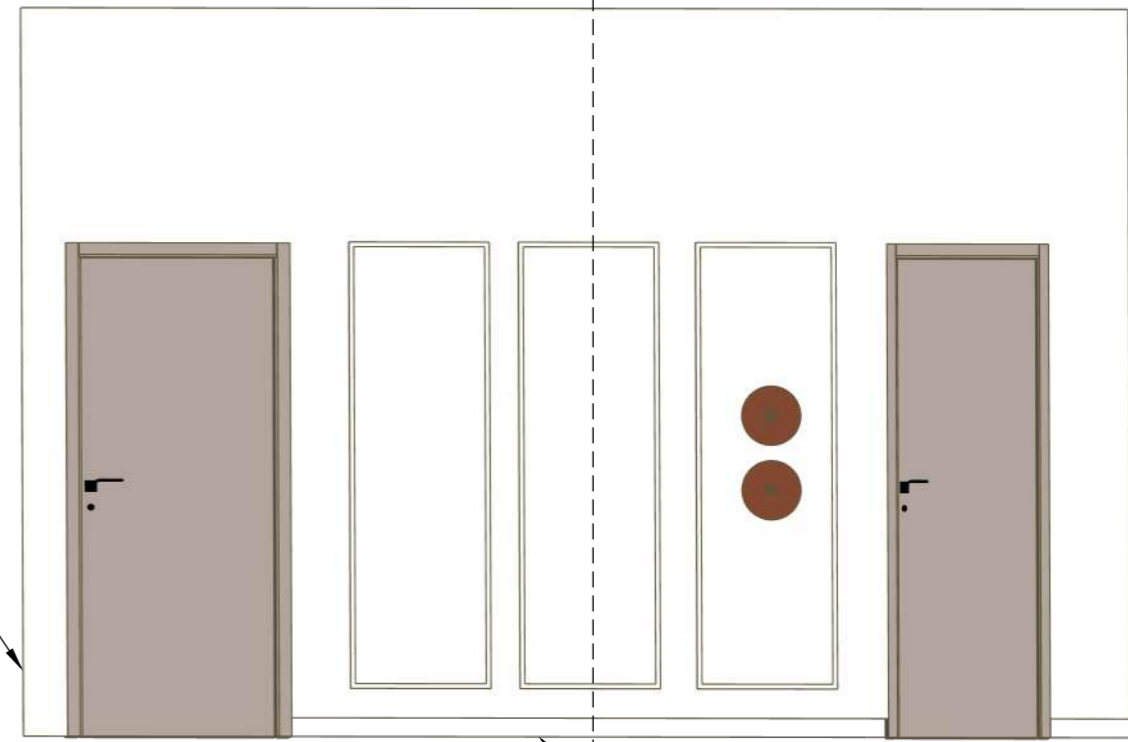

ŠTUKATURE SU JEDNAKIH VELIČINA 190X70, HORIZONTALNIH RAZMAKA 15, UDALJENOSTI OD LAJSNE 13; SLAGANJE OD SREDIŠNJIH OSI, UDALJENOST PREMA RUBOVIMA MOŽE VARIRATI PREMA STANJU NA TERENU

ISTOČNI ZID HODNIKA