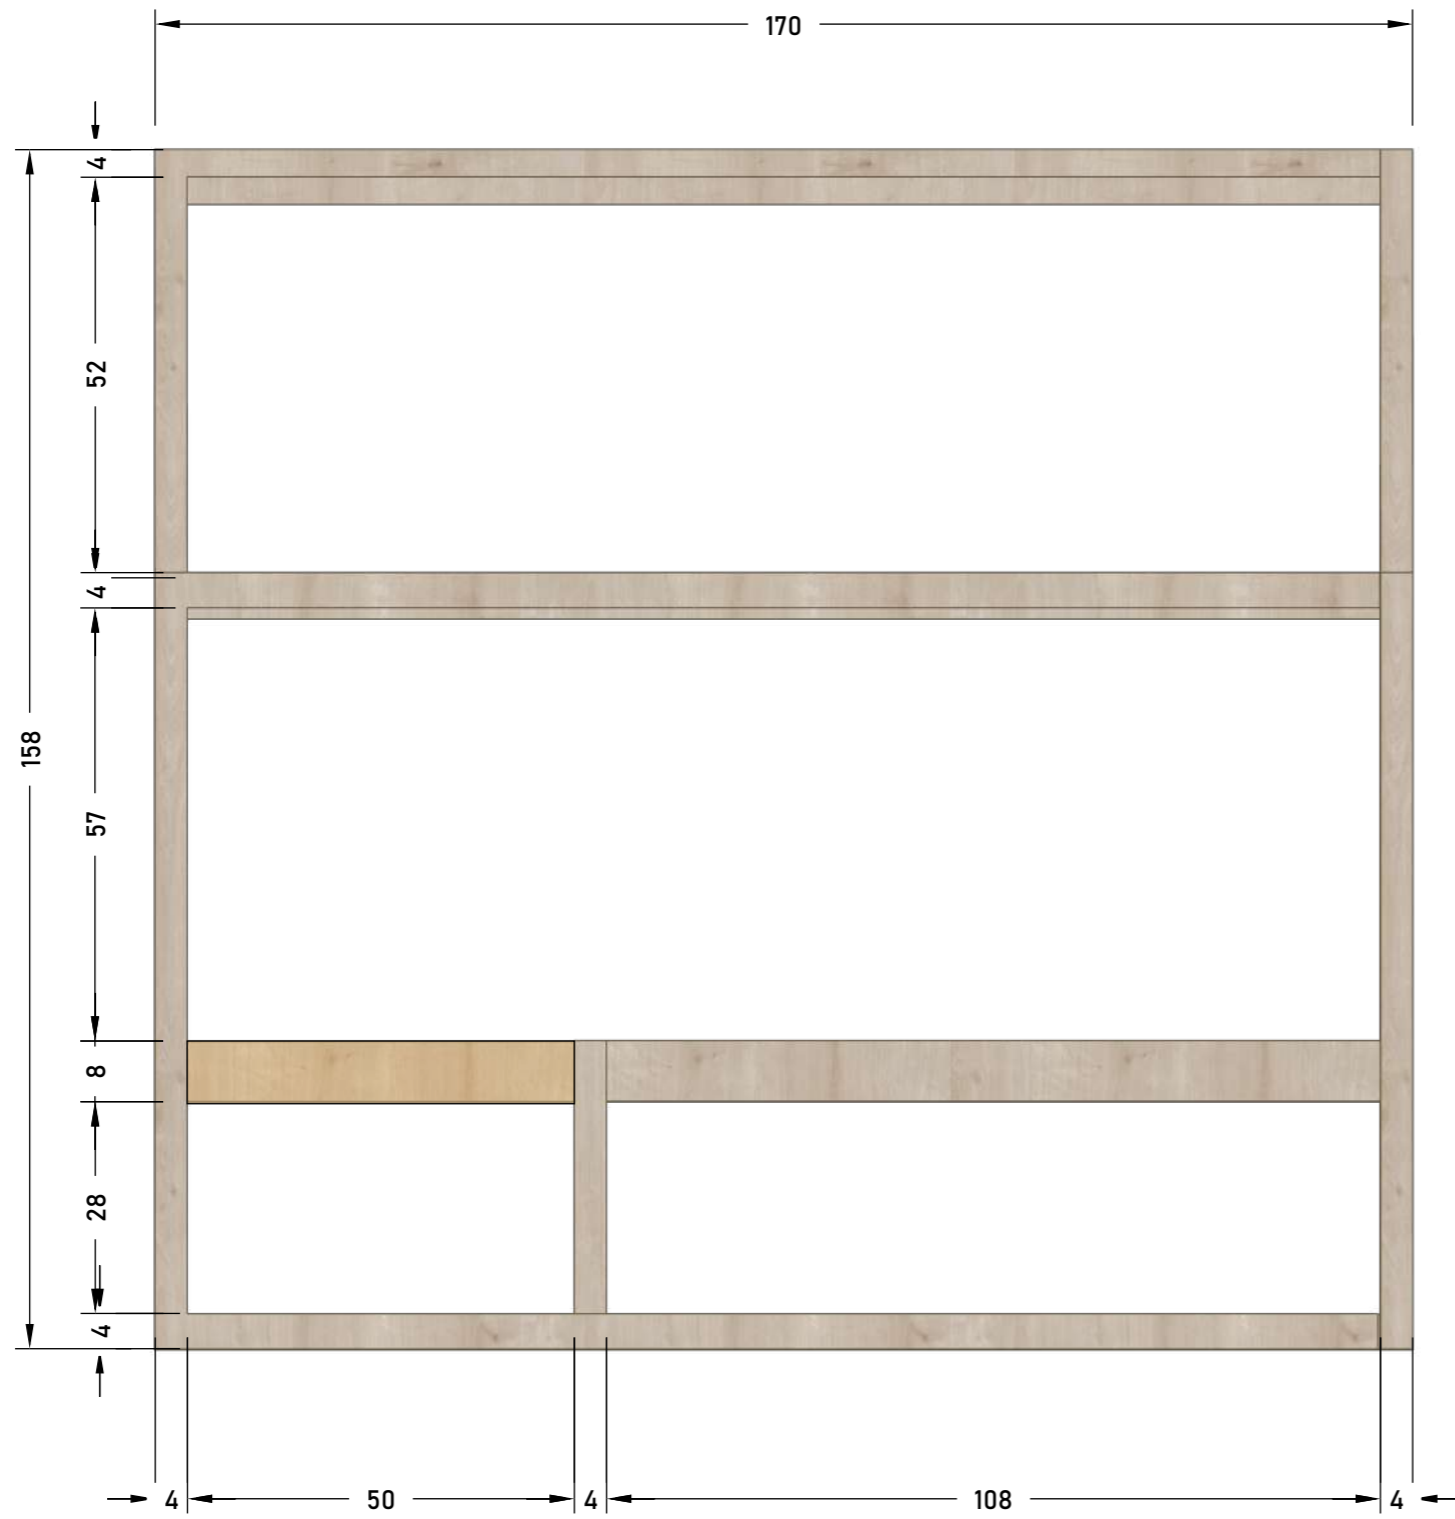

LED RASVJETA

LED RASVJETA

LED RASVJETA

*VARIJANTA 2 bez klupice/ ardinjere na strani TV-a:
 dodati element/ank 120x60x110, dvije fronte s unutarnje strane - PRIKAZAN U VIZUALIZACIJAMA

• ARDINJERA NA DRUGOJ STRANI IDENTINA SAMO SU BILJKE DO KRAJA DESNO