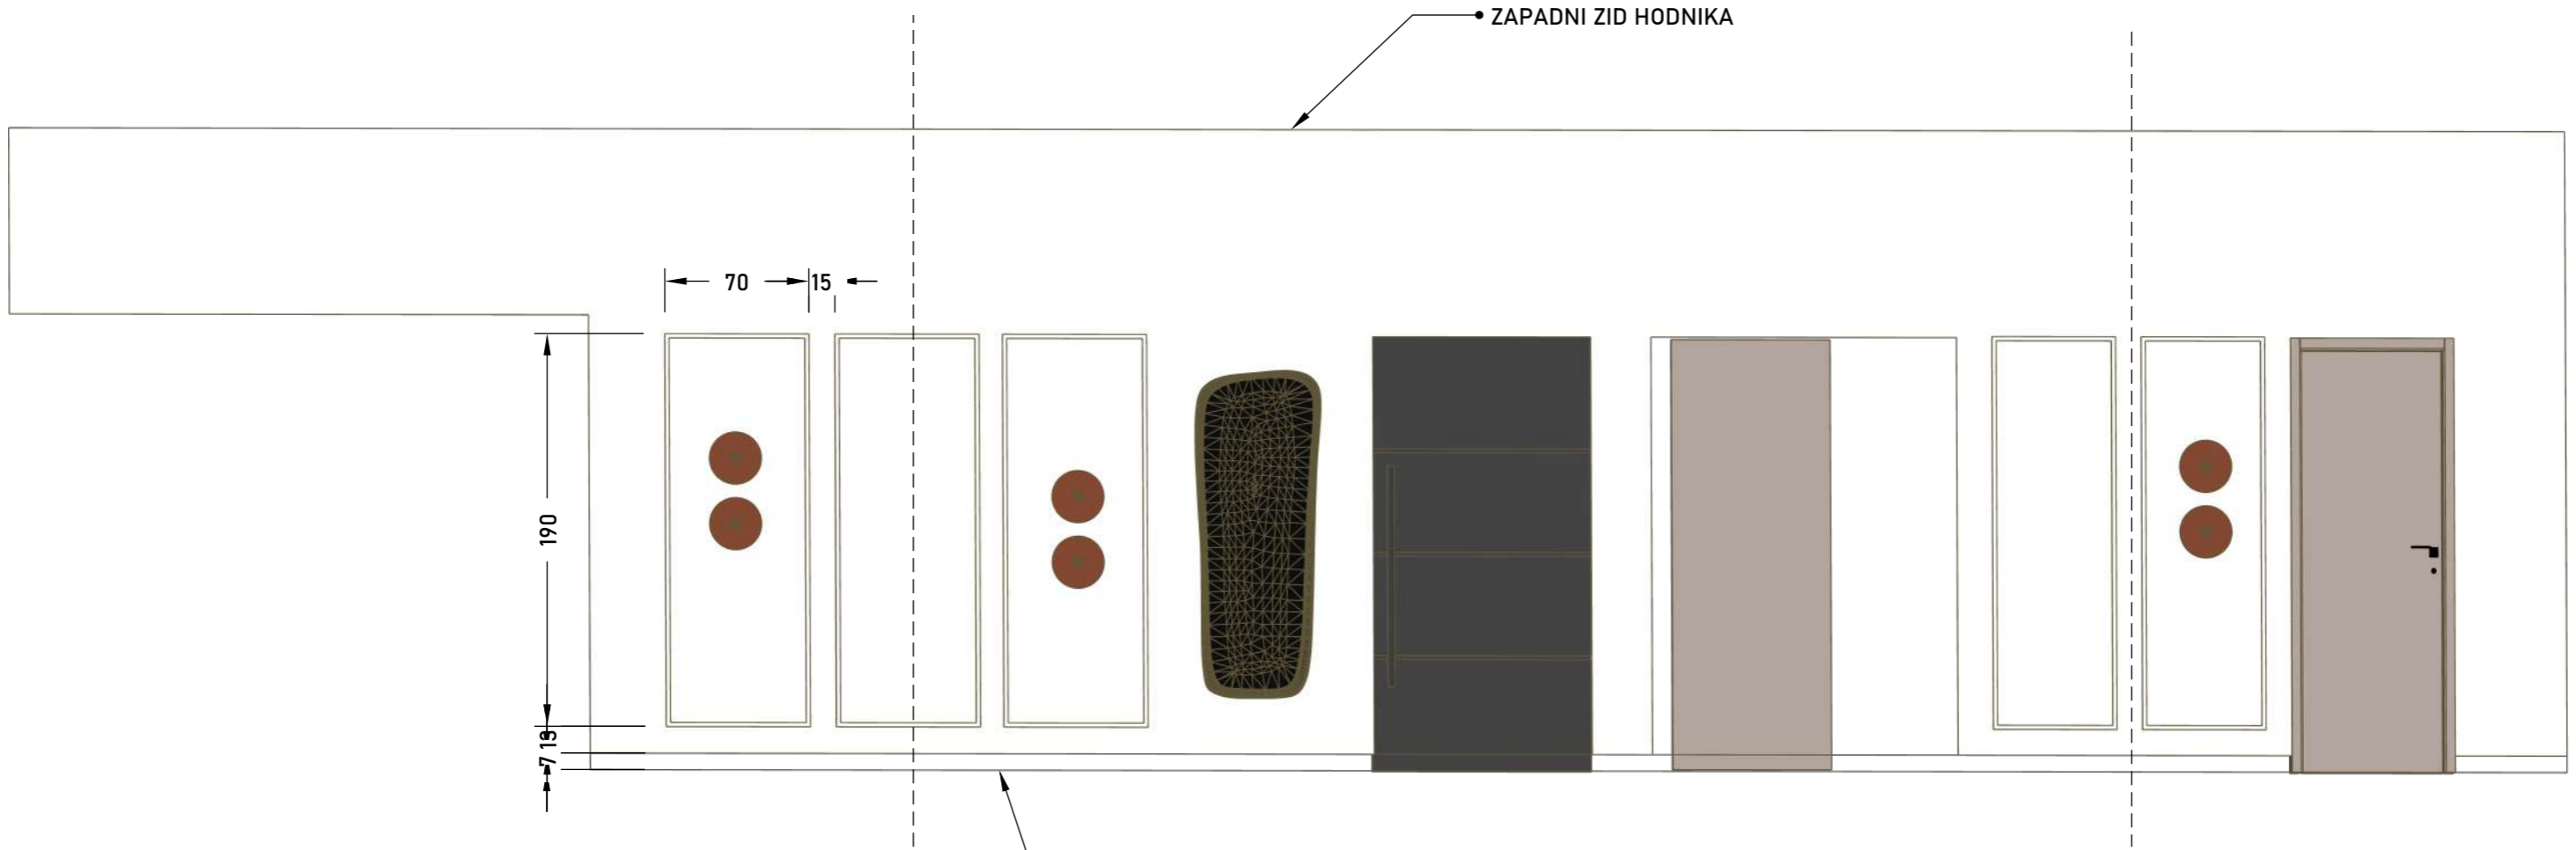

ŠTUKATURE SU JEDNAKIH VELIČINA 190X70, HORIZONTALNIH RAZMAKA 15, UDALJENOSTI OD LAJSNE 13; SLAGANJE OD SREDIŠNJIH OSI, UDALJENOST PREMA RUBOVIMA MOŽE VARIRATI PREMA STANJU NA TERENU

ISTOČNI ZID HODNIKA