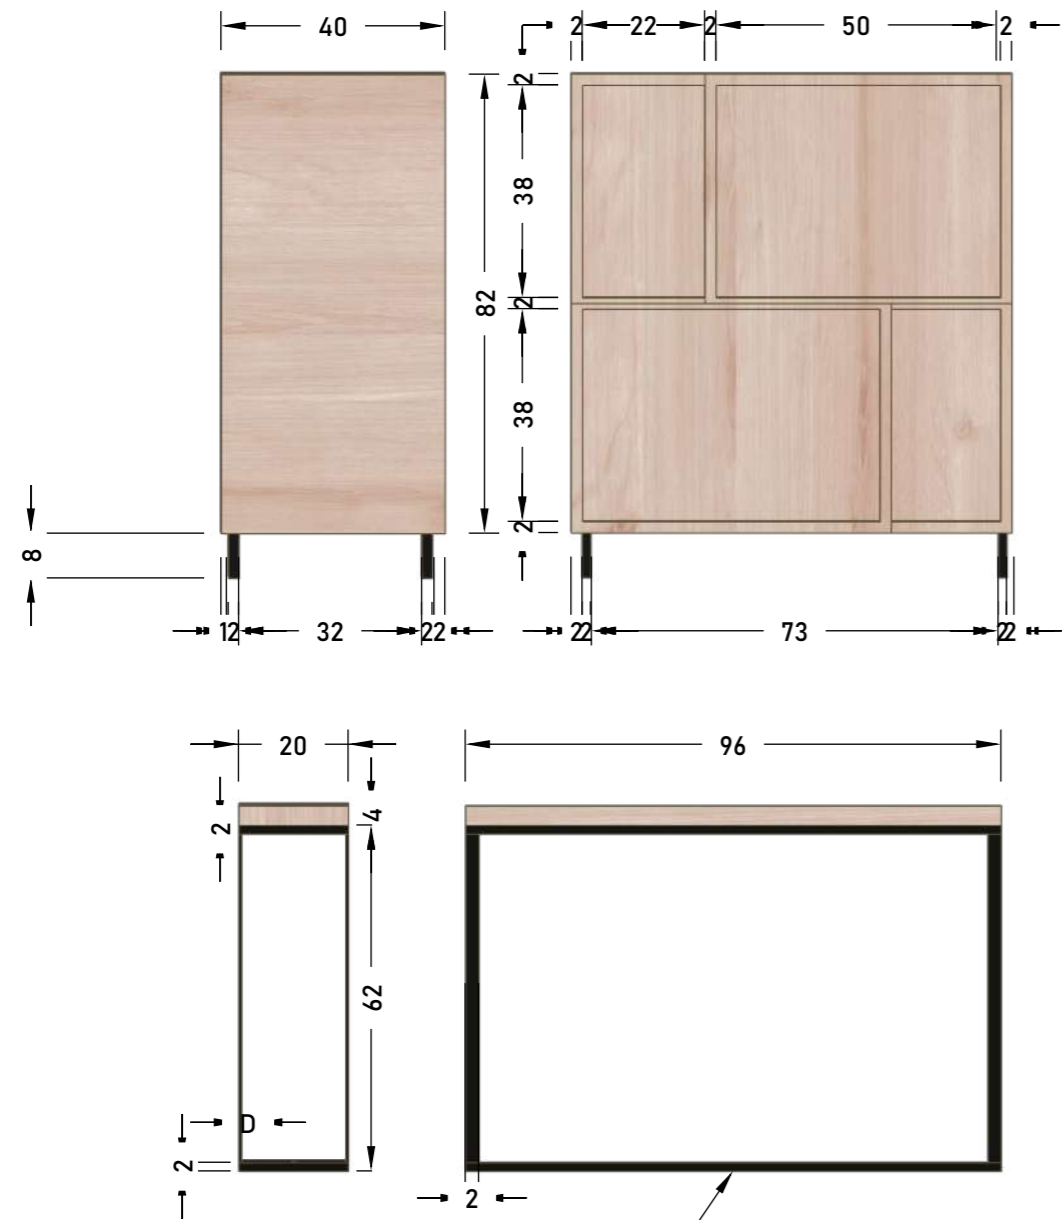

*smještaj polica, tip izvlačnih košara i sl. u dogovoru klijent - stolar

VISINU PRILAGODITI VISINI
BOKA KUTNE GARNITURE,
METALNO POSTOLJE MOŽE
IMATI DRUGAČIJE DIMENZIJE
PO PRIJEDLOGU STOLARA

POLIČAR,
6X1,8 + 6X33