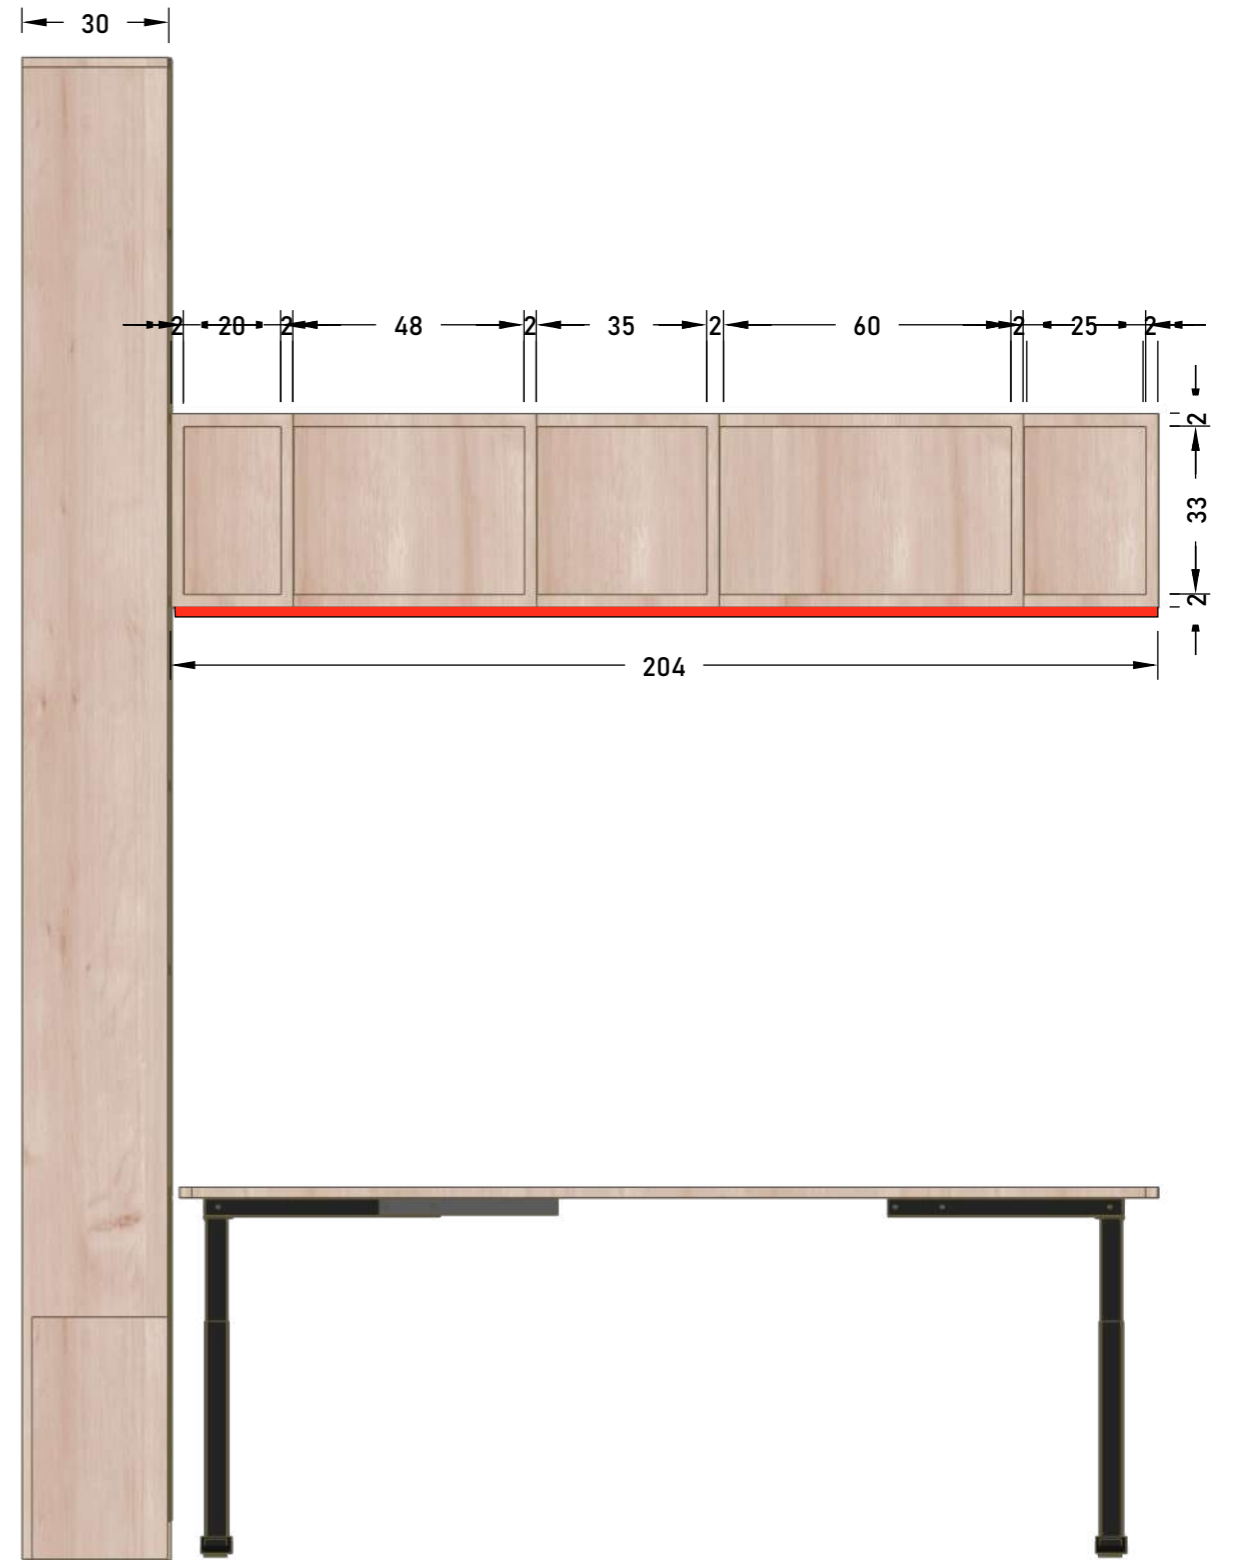

*smještaj polica, tip izvlačnih košara i sl. u dogovoru klijent - stolar

VISINU PRILAGODITI VISINI
BOKA KUTNE GARNITURE,
METALNO POSTOLJE MOŽE
IMATI DRUGAČIJE DIMENZIJE
PO PRIJEDLOGU STOLARA

POLIČAR,
6X1,8 + 6X33

LED RASVJETA

LED RASVJETA

LED RASVJETA

*VARIJANTA 2 bez klupice/ ardinjere na strani TV-a:
 dodati element/ank 120x60x110, dvije fronte s unutarnje strane - PRIKAZAN U VIZUALIZACIJAMA

• ARDINJERA NA DRUGOJ STRANI IDENTINA SAMO SU BILJKE DO KRAJA DESNO