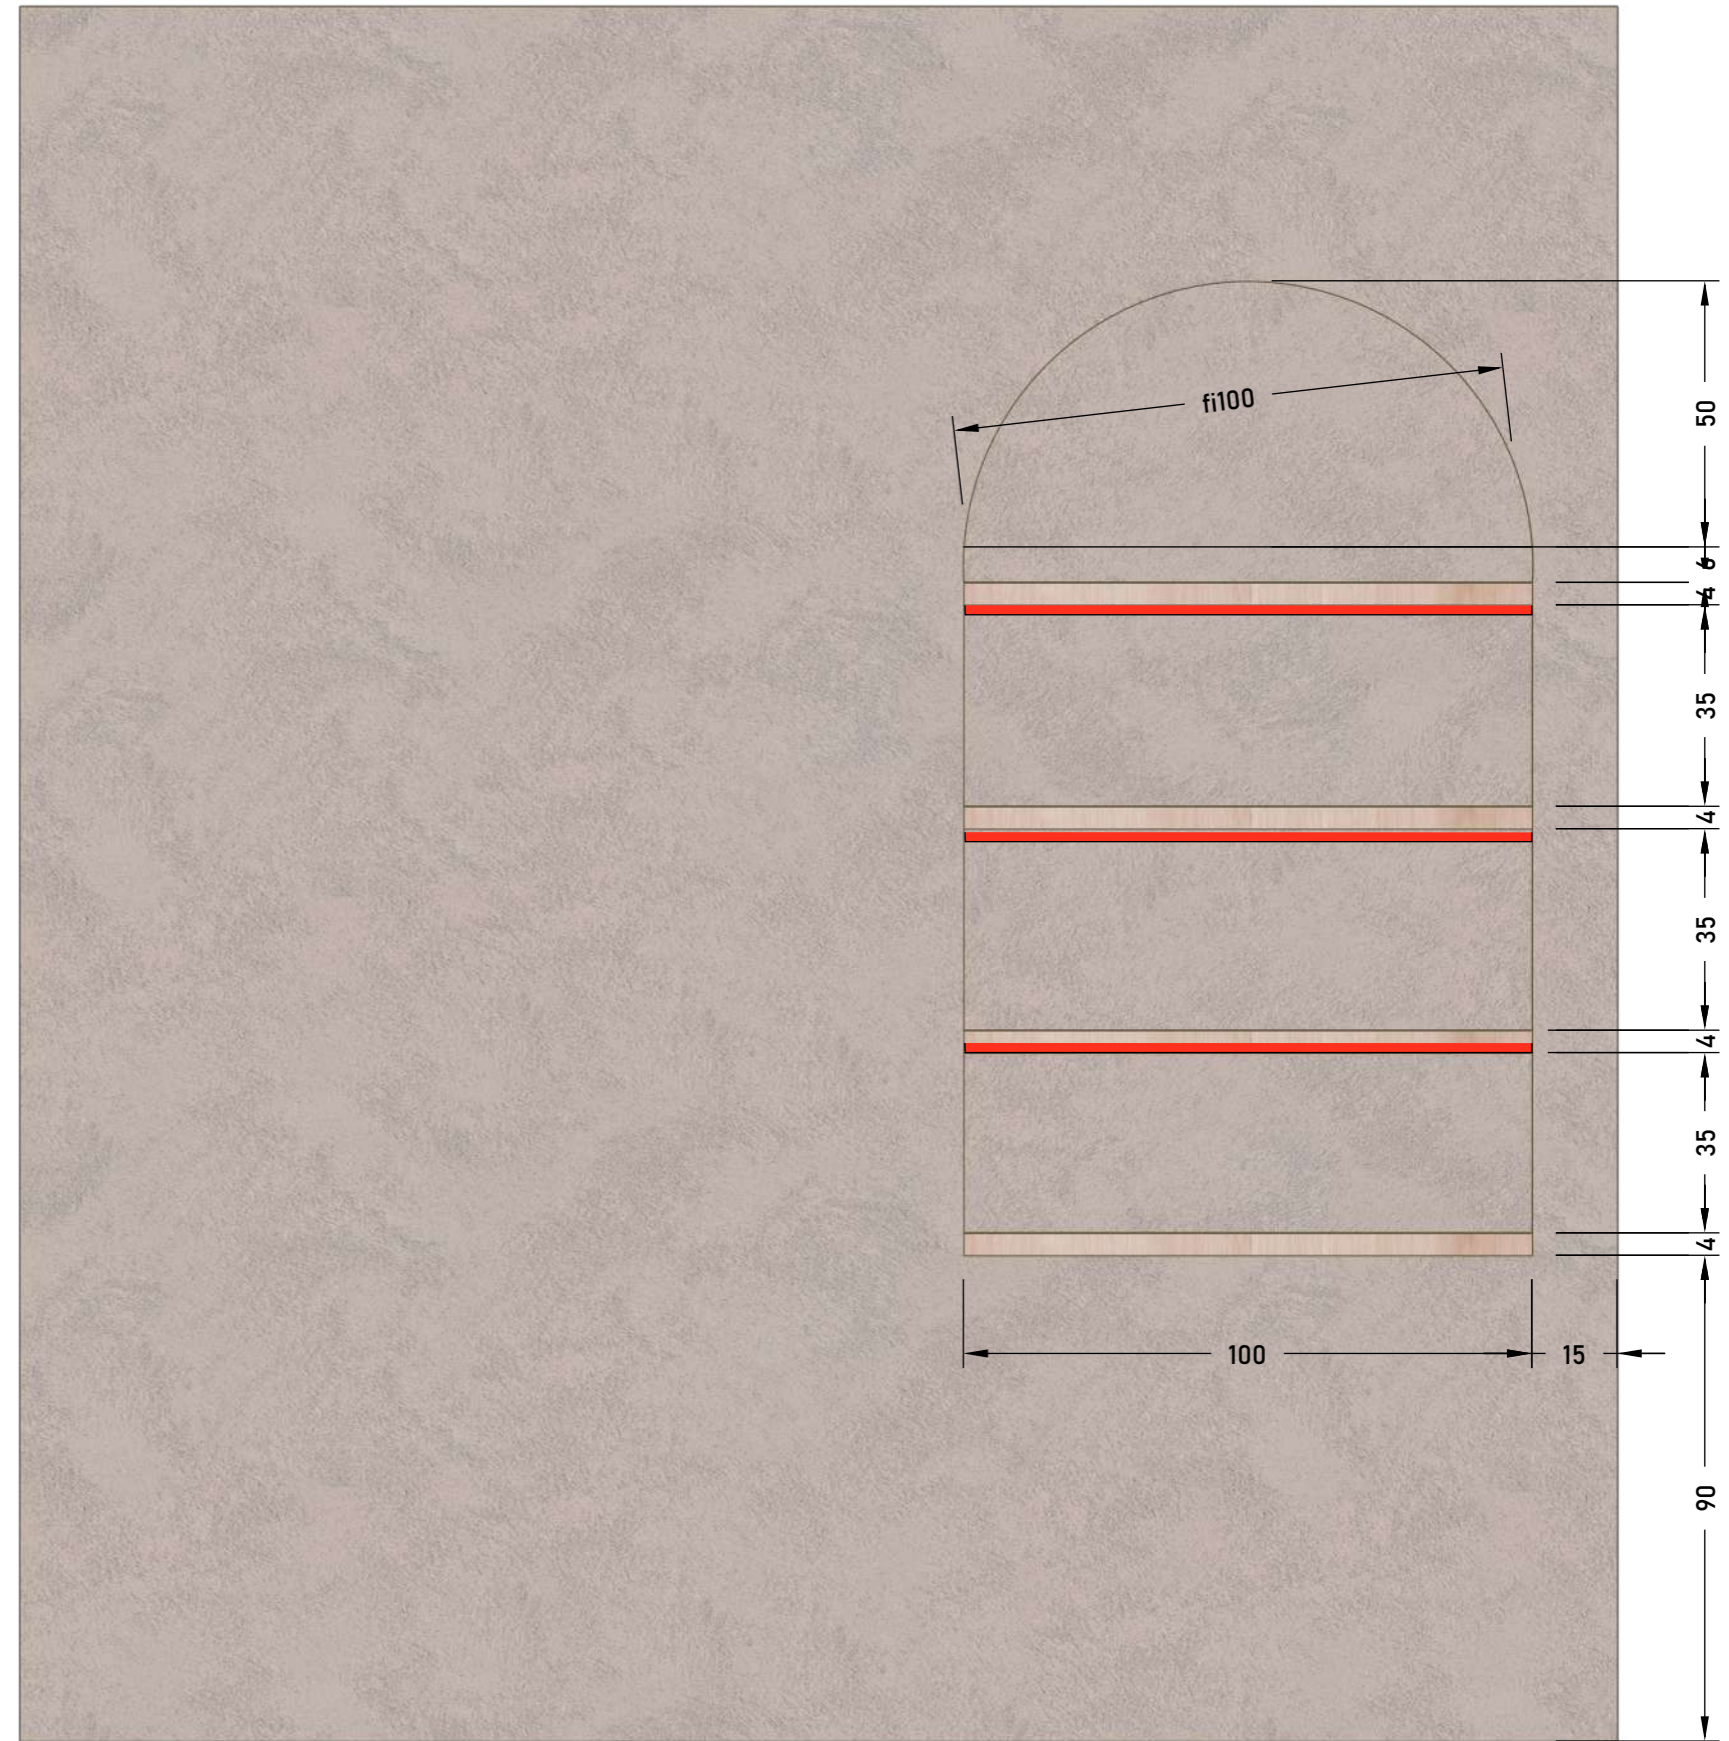

VISINU PRILAGODITI VISINI
BOKA KUTNE GARNITURE,
METALNO POSTOLJE MOŽE
IMATI DRUGAČIJE DIMENZIJE
PO PRIJEDLOGU STOLARA