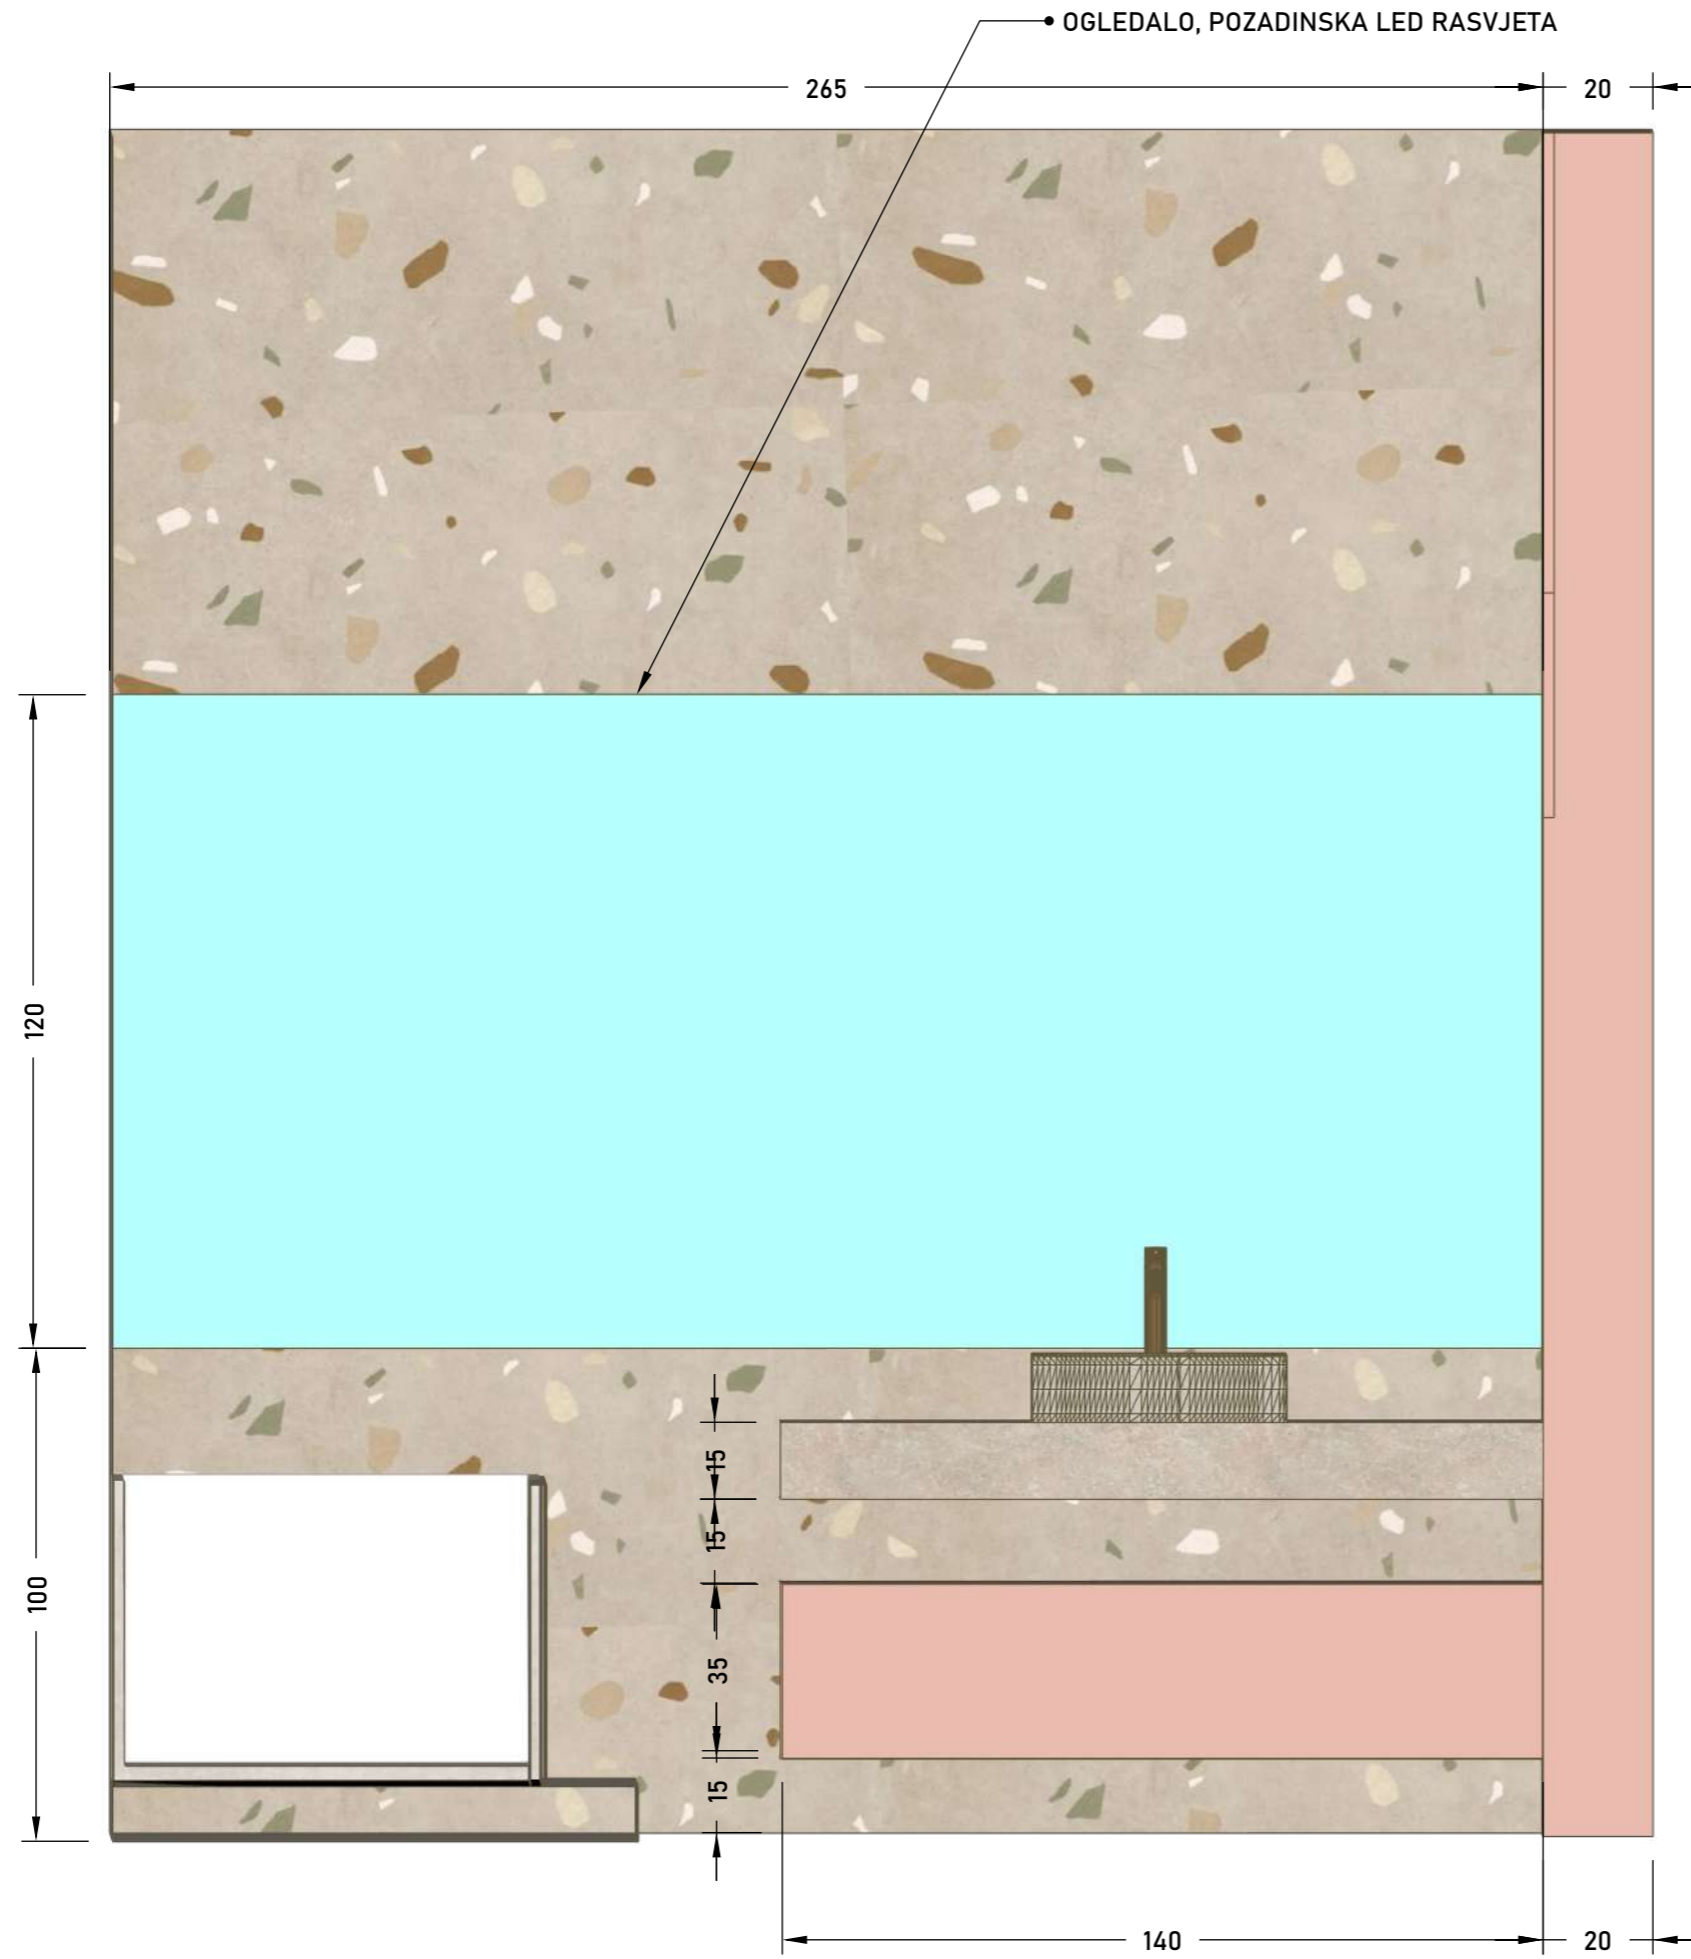

LED RASVJETA

LED RASVJETA

LED RASVJETA

*VARIJANTA 2 bez klupice/ ardinjere na strani TV-a:
 dodati element/ank 120x60x110, dvije fronte s unutarnje strane - PRIKAZAN U VIZUALIZACIJAMA

• ARDINJERA NA DRUGOJ STRANI IDENTINA SAMO SU BILJKE DO KRAJA DESNO