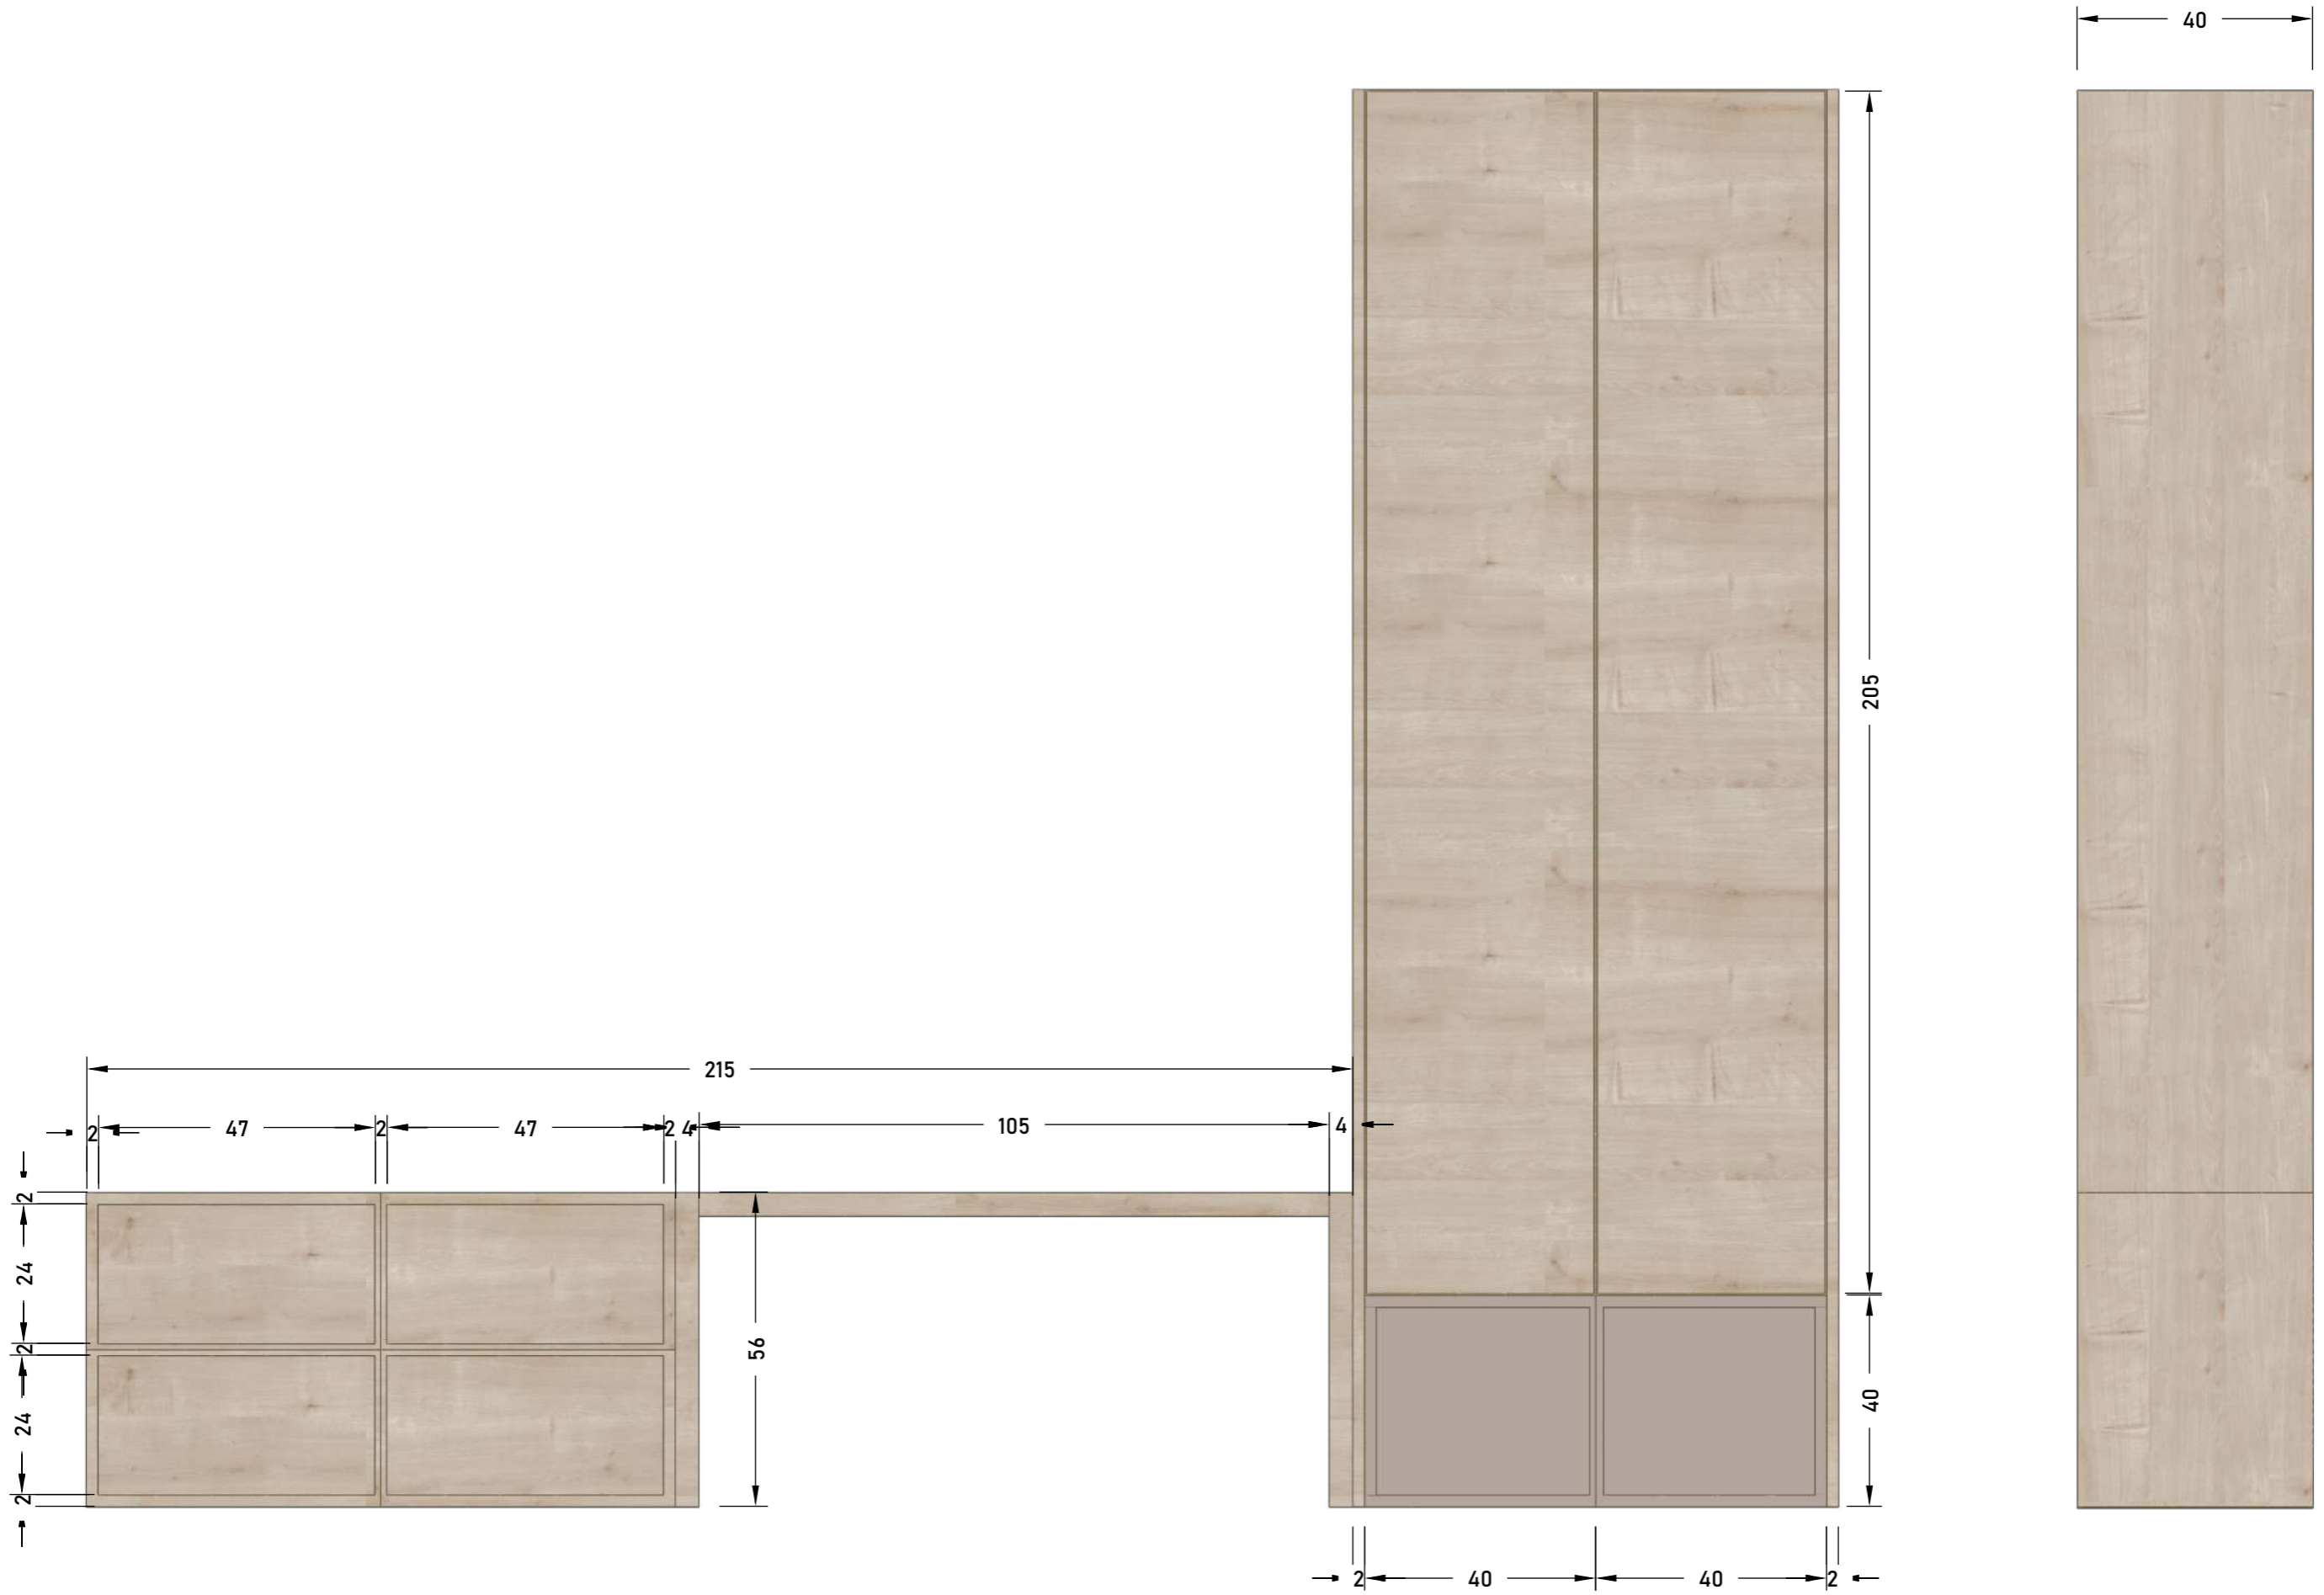

*smještaj polica, tip izvlačnih košara i sl. u dogovoru klijent - stolar

VISINU PRILAGODITI VISINI
BOKA KUTNE GARNITURE,
METALNO POSTOLJE MOŽE
IMATI DRUGAČIJE DIMENZIJE
PO PRIJEDLOGU STOLARA

POLIČAR,
6X1,8 + 6X33

LED RASVJETA

LED RASVJETA

LED RASVJETA

*VARIJANTA 2 bez klupice/ ardinjere na strani TV-a:
 dodati element/ank 120x60x110, dvije fronte s unutarnje strane - PRIKAZAN U VIZUALIZACIJAMA

• ARDINJERA NA DRUGOJ STRANI IDENTINA SAMO SU BILJKE DO KRAJA DESNO