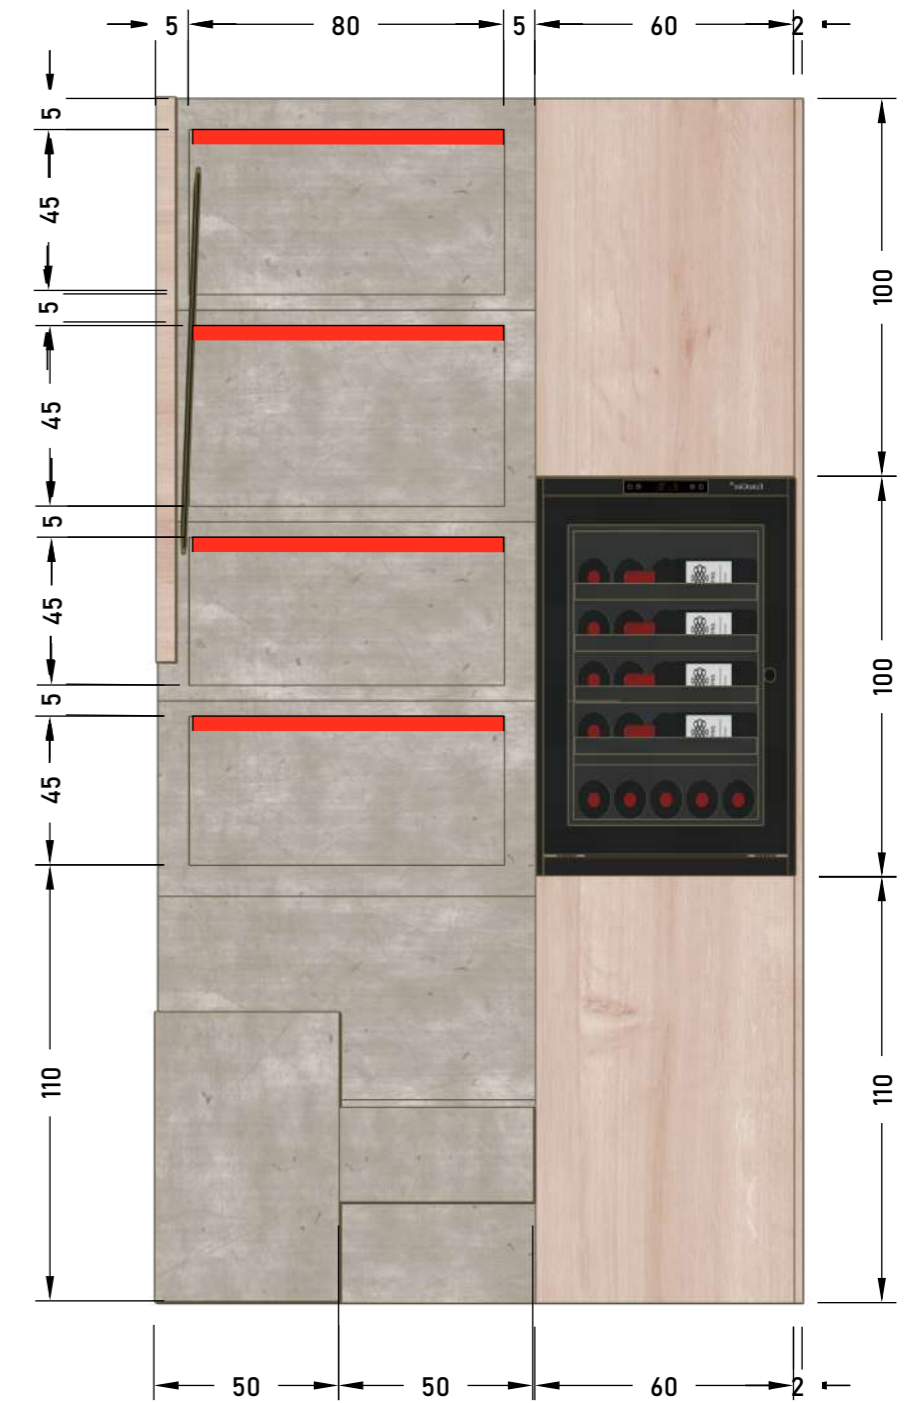

LED RASVJETA

LED RASVJETA

LED RASVJETA

*VARIJANTA 2 bez klupice/ ardinjere na strani TV-a:
 dodati element/ank 120x60x110, dvije fronte s unutarnje strane - PRIKAZAN U VIZUALIZACIJAMA

• ARDINJERA NA DRUGOJ STRANI IDENTINA SAMO SU BILJKE DO KRAJA DESNO