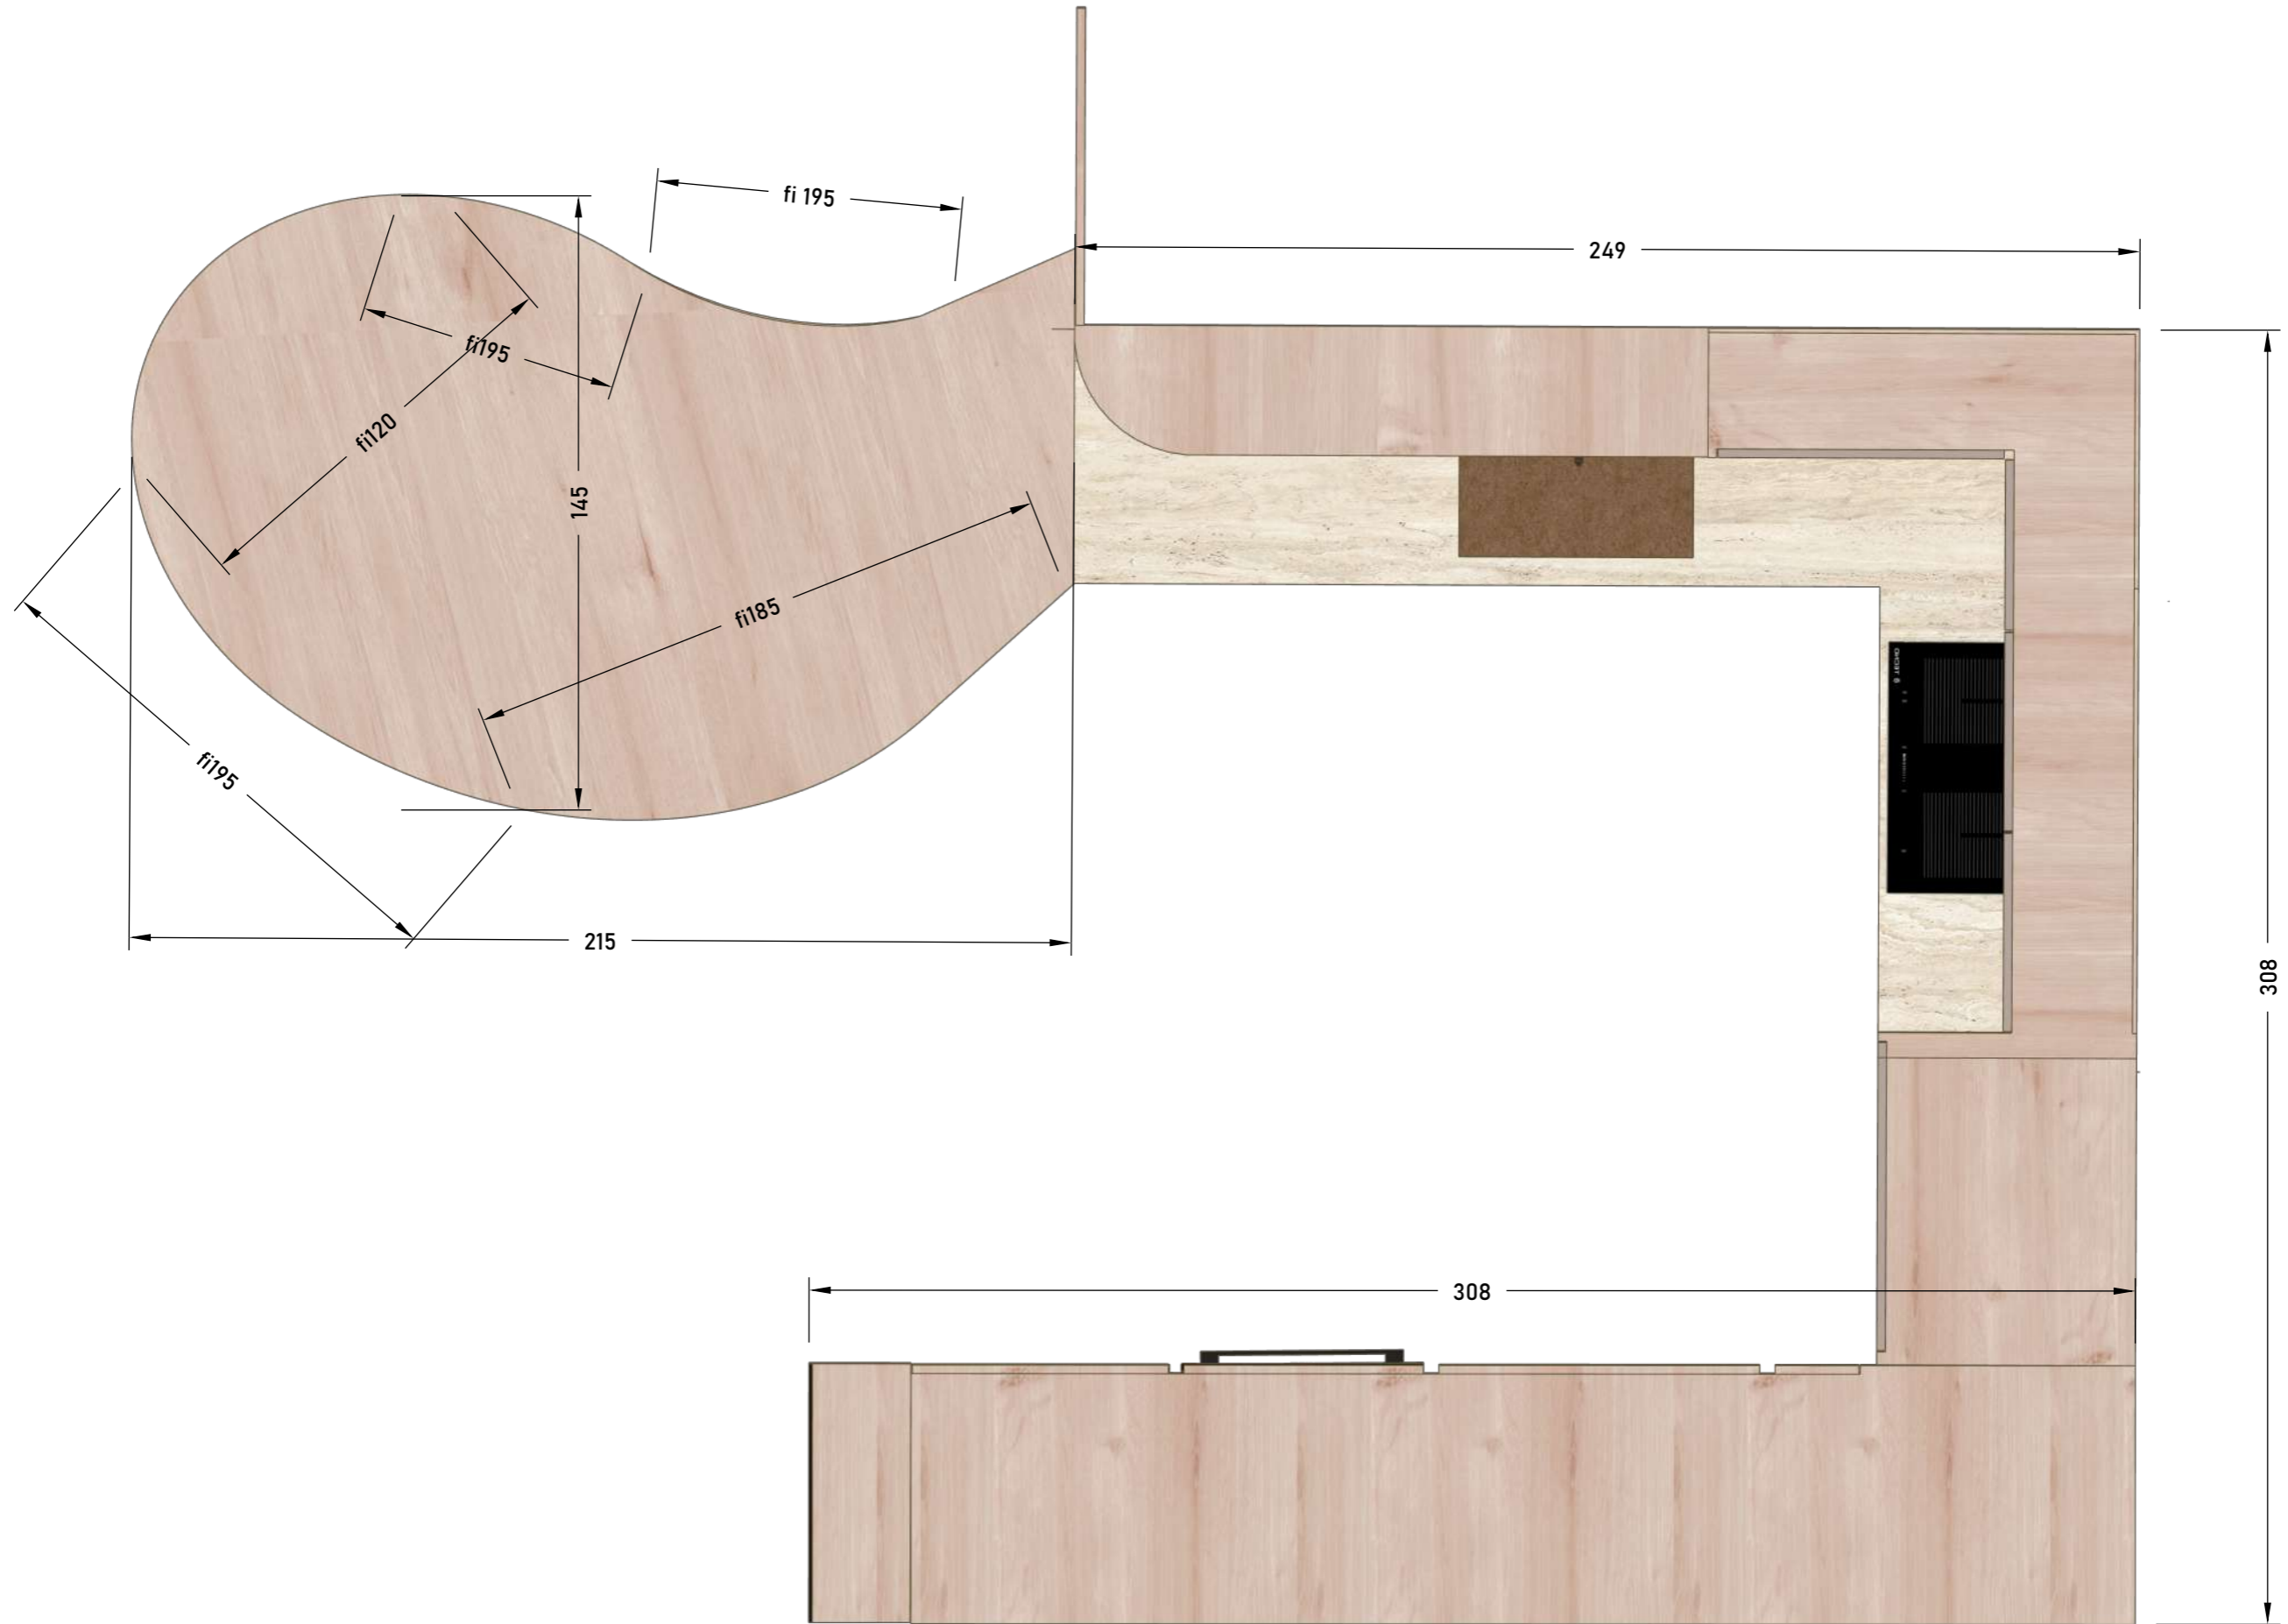

*smještaj polica, tip izvlačnih košara i sl. u dogovoru klijent - stolar

VISINU PRILAGODITI VISINI
BOKA KUTNE GARNITURE,
METALNO POSTOLJE MOŽE
IMATI DRUGAČIJE DIMENZIJE
PO PRIJEDLOGU STOLARA

POLIČAR,
6X1,8 + 6X33

LED RASVJETA

LED RASVJETA

LED RASVJETA

*VARIJANTA 2 bez klupice/ ardinjere na strani TV-a:
 dodati element/ank 120x60x110, dvije fronte s unutarnje strane - PRIKAZAN U VIZUALIZACIJAMA

• ARDINJERA NA DRUGOJ STRANI IDENTINA SAMO SU BILJKE DO KRAJA DESNO