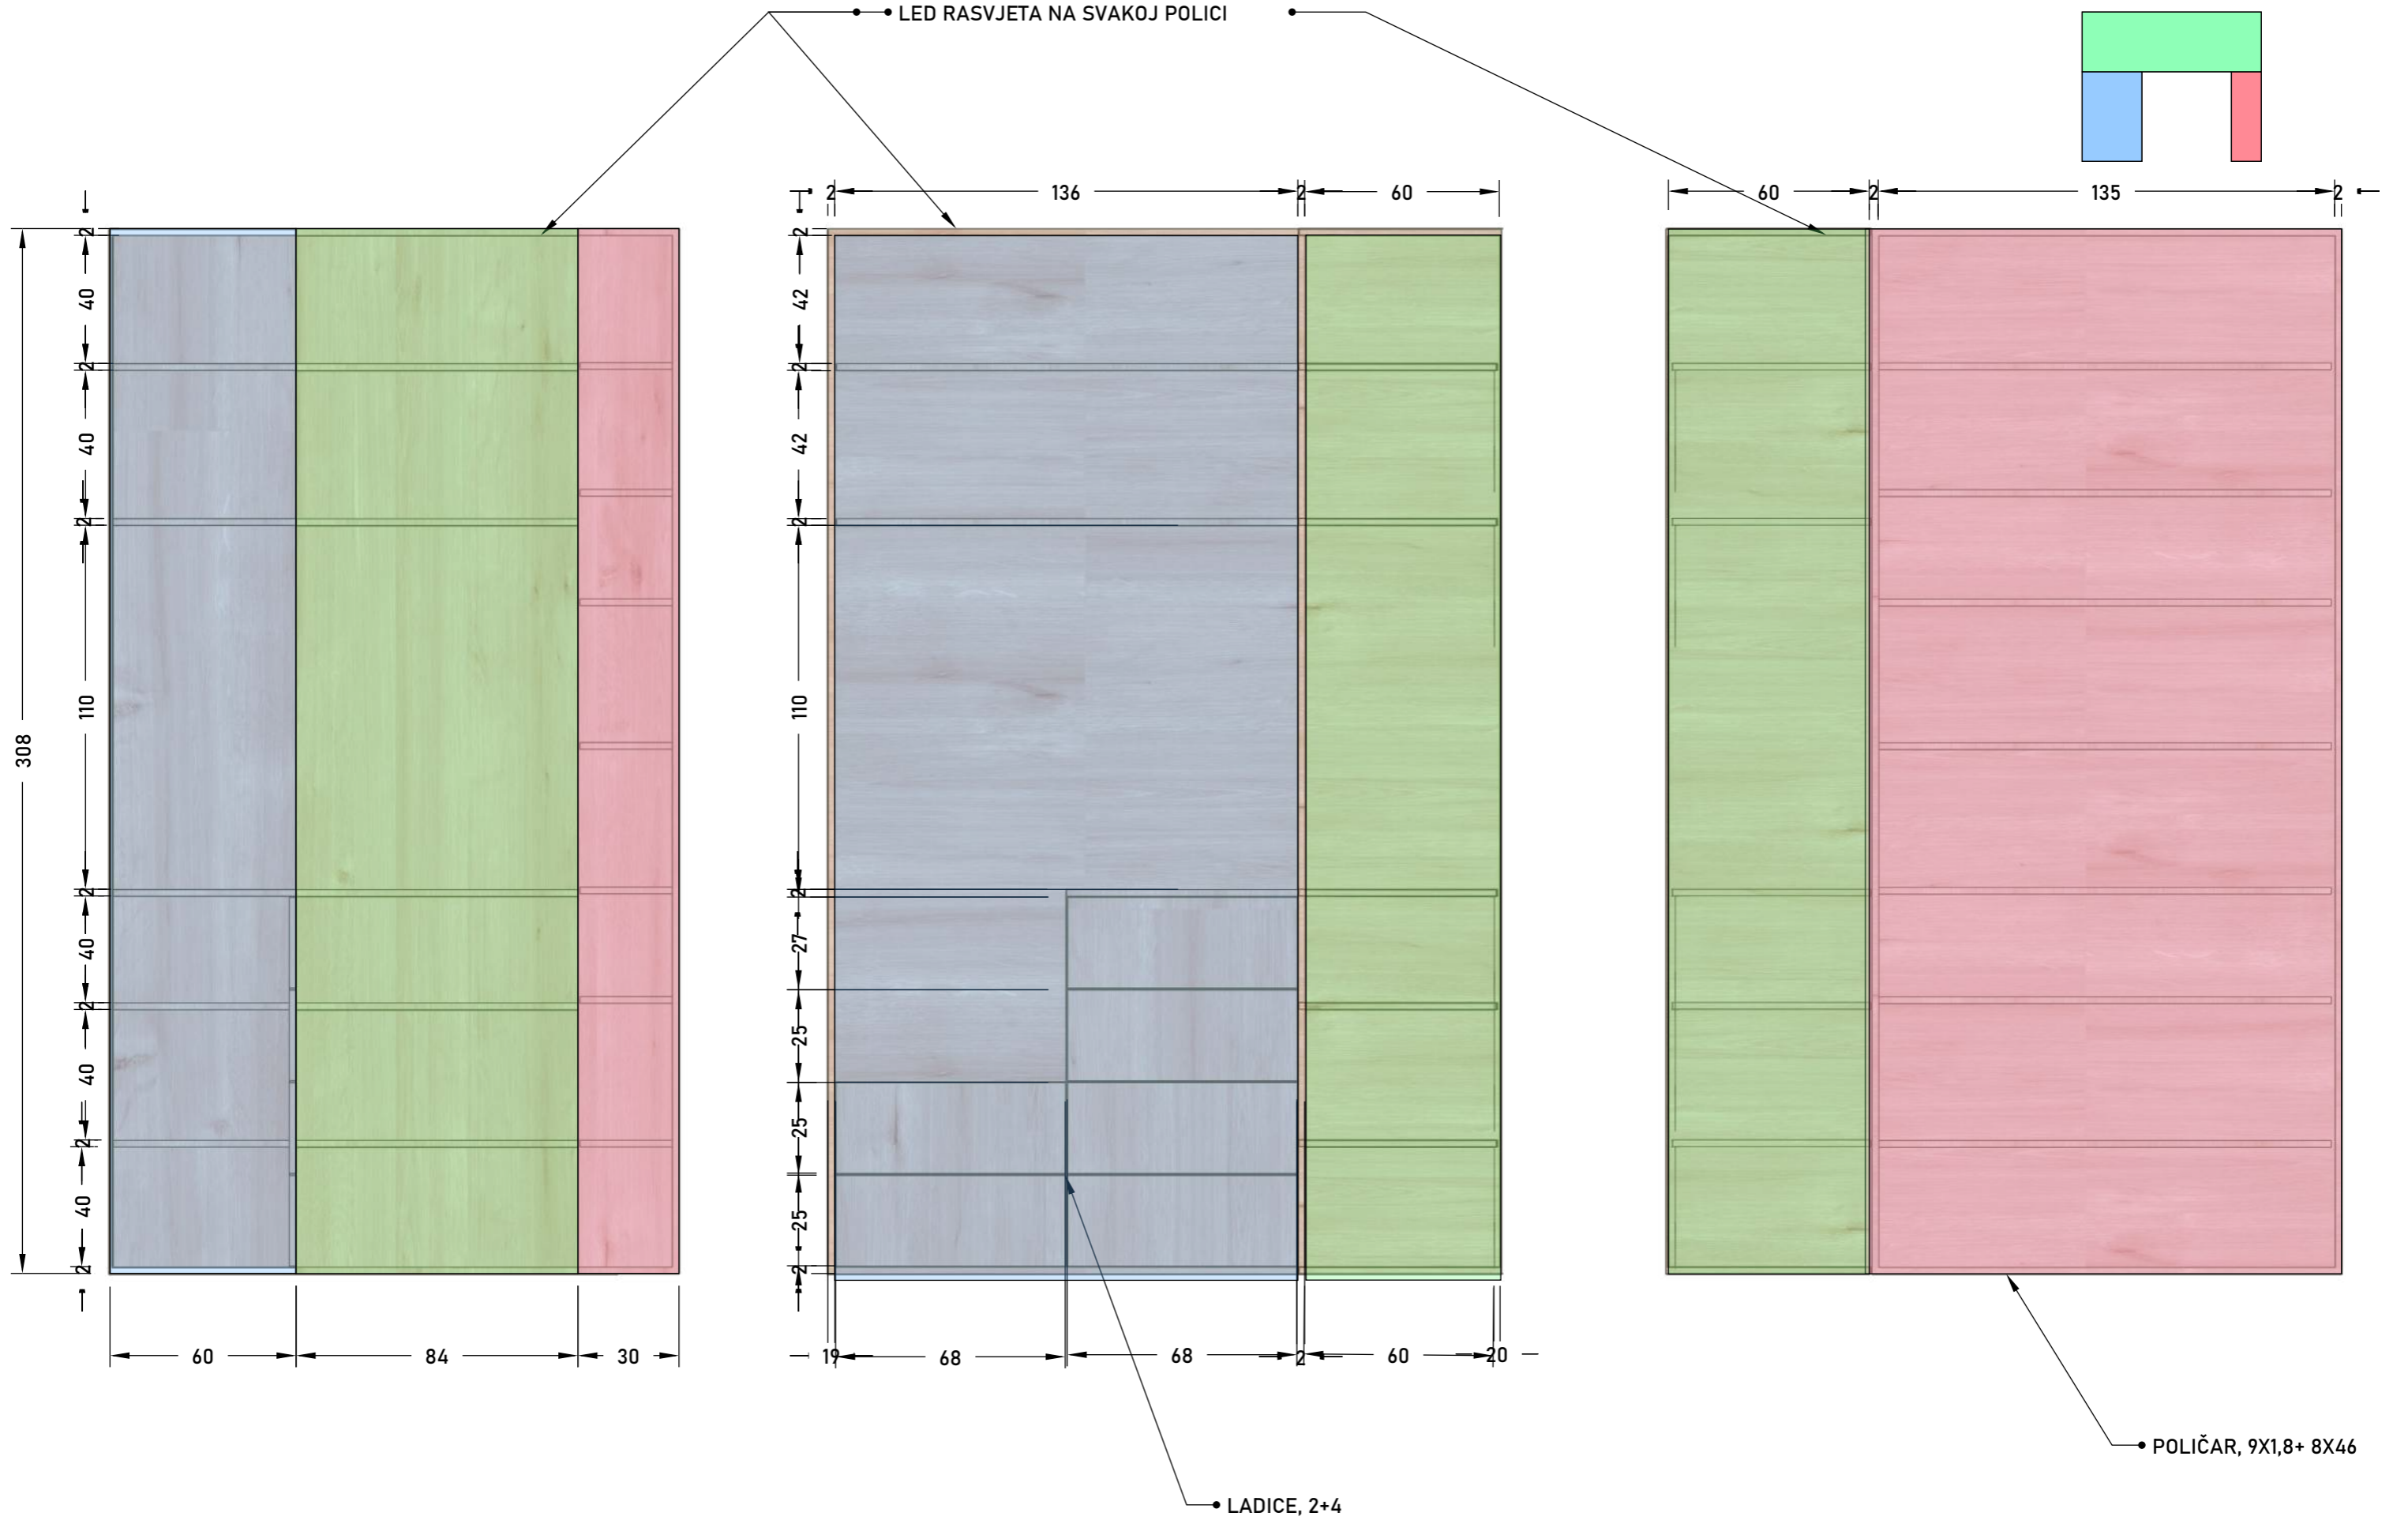

LED RASVJETA

LED RASVJETA

LED RASVJETA

*VARIJANTA 2 bez klupice/ ardinjere na strani TV-a:
 dodati element/ank 120x60x110, dvije fronte s unutarnje strane - PRIKAZAN U VIZUALIZACIJAMA

• ARDINJERA NA DRUGOJ STRANI IDENTINA SAMO SU BILJKE DO KRAJA DESNO