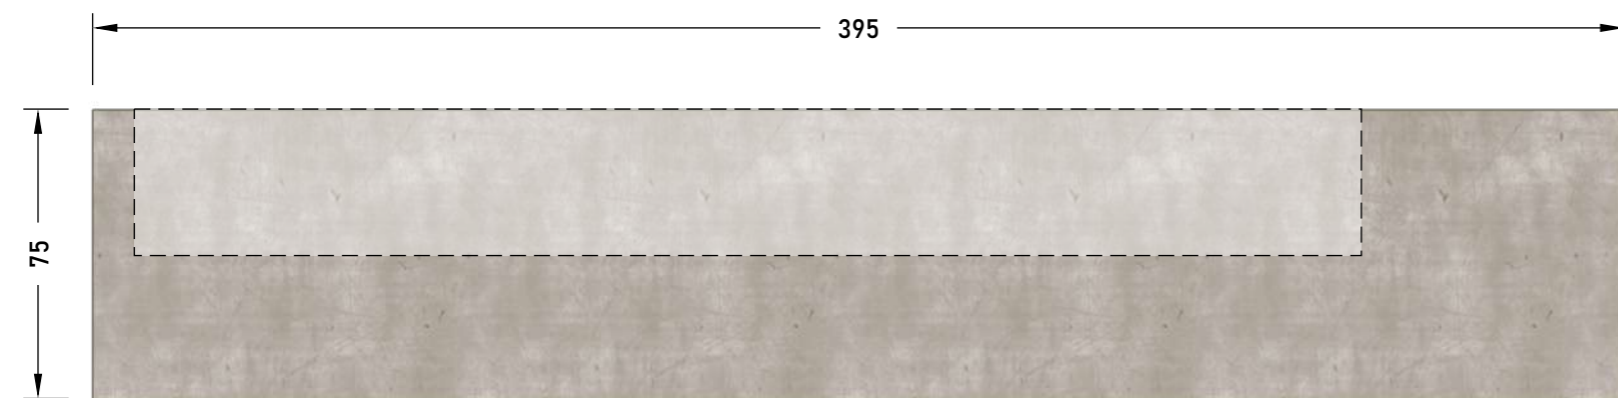

LED RASVJETA

LED RASVJETA

LED RASVJETA

*VARIJANTA 2 bez klupice/ ardinjere na strani TV-a:
 dodati element/ank 120x60x110, dvije fronte s unutarnje strane - PRIKAZAN U VIZUALIZACIJAMA

• ARDINJERA NA DRUGOJ STRANI IDENTINA SAMO SU BILJKE DO KRAJA DESNO