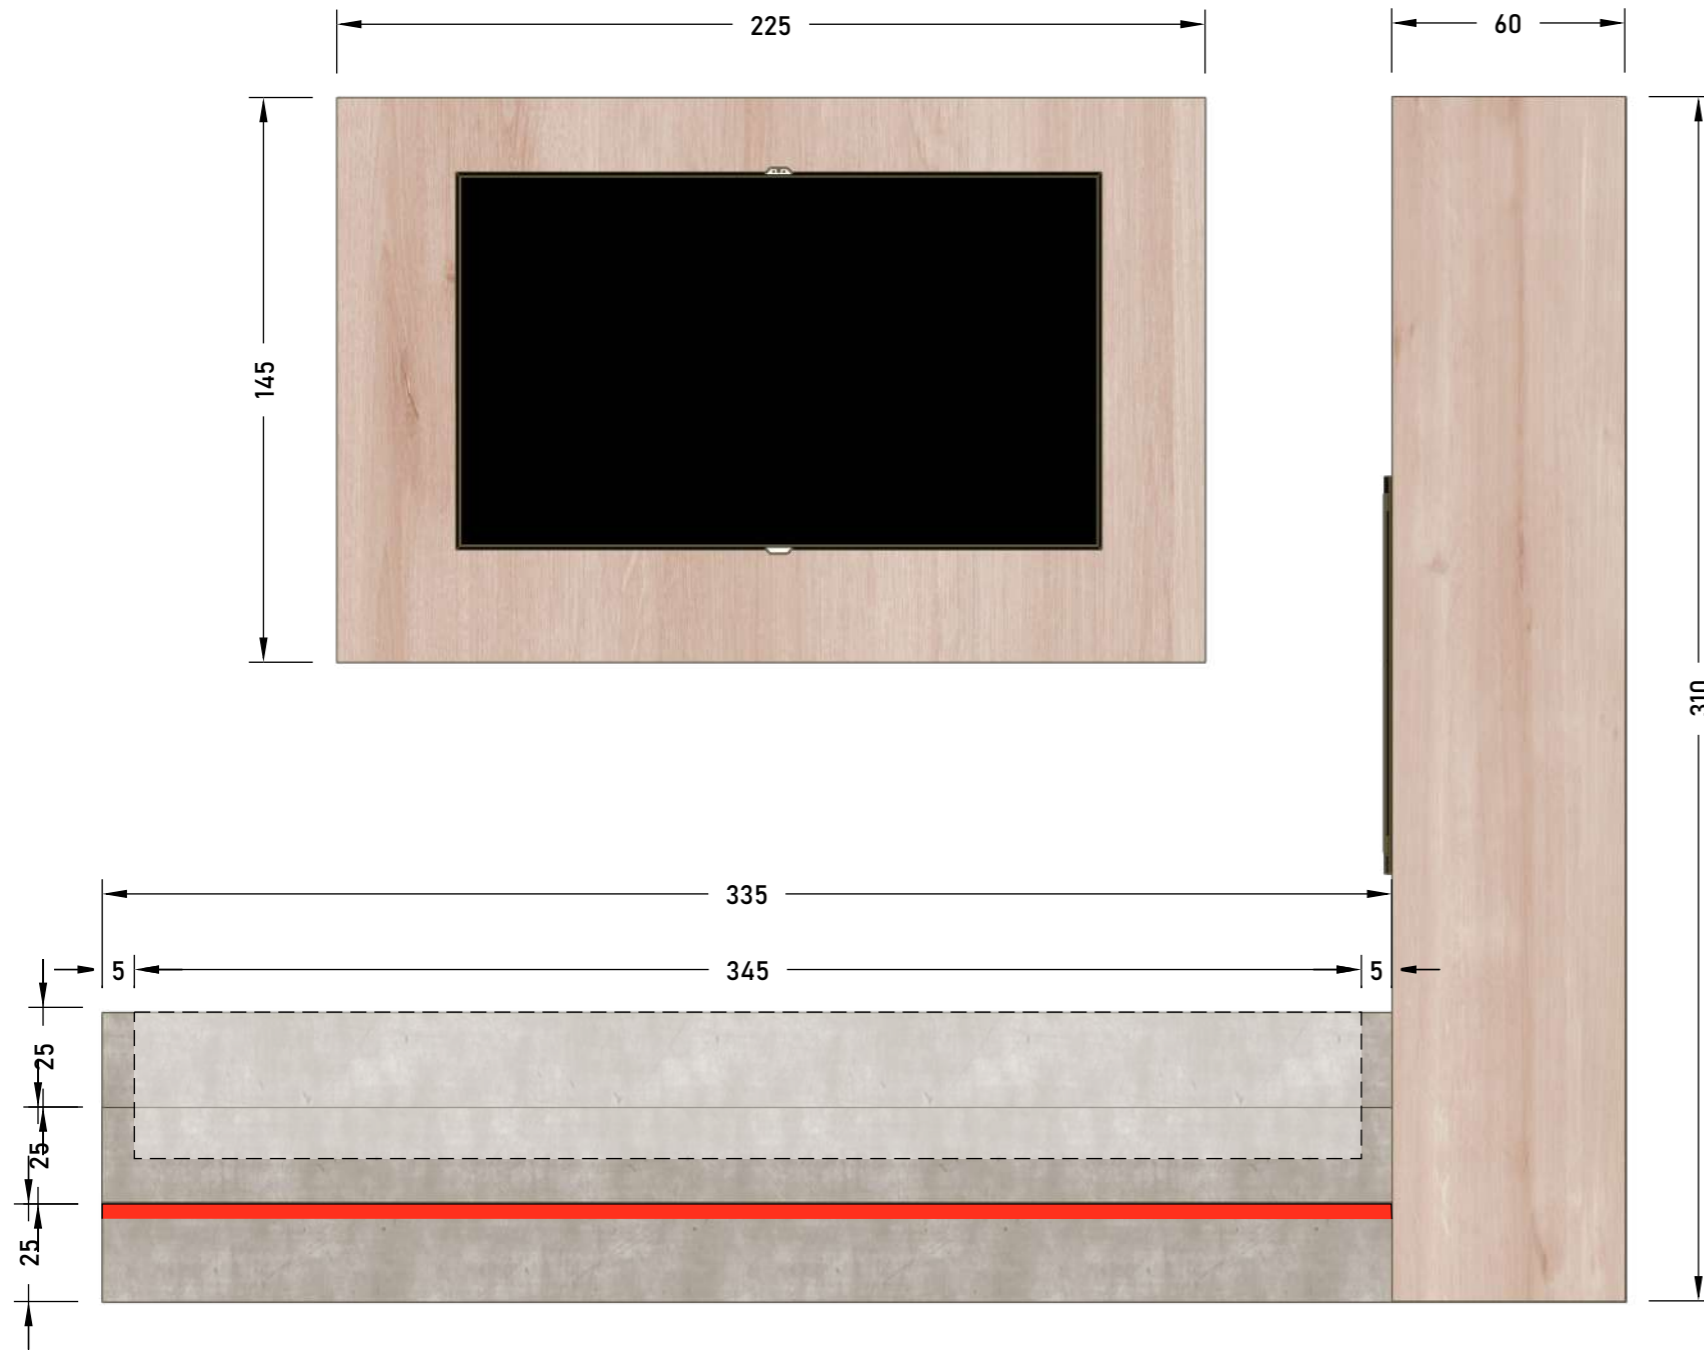

LED RASVJETA

LED RASVJETA

LED RASVJETA

*VARIJANTA 2 bez klupice/ ardinjere na strani TV-a:
 dodati element/ank 120x60x110, dvije fronte s unutarnje strane - PRIKAZAN U VIZUALIZACIJAMA

• ARDINJERA NA DRUGOJ STRANI IDENTINA SAMO SU BILJKE DO KRAJA DESNO