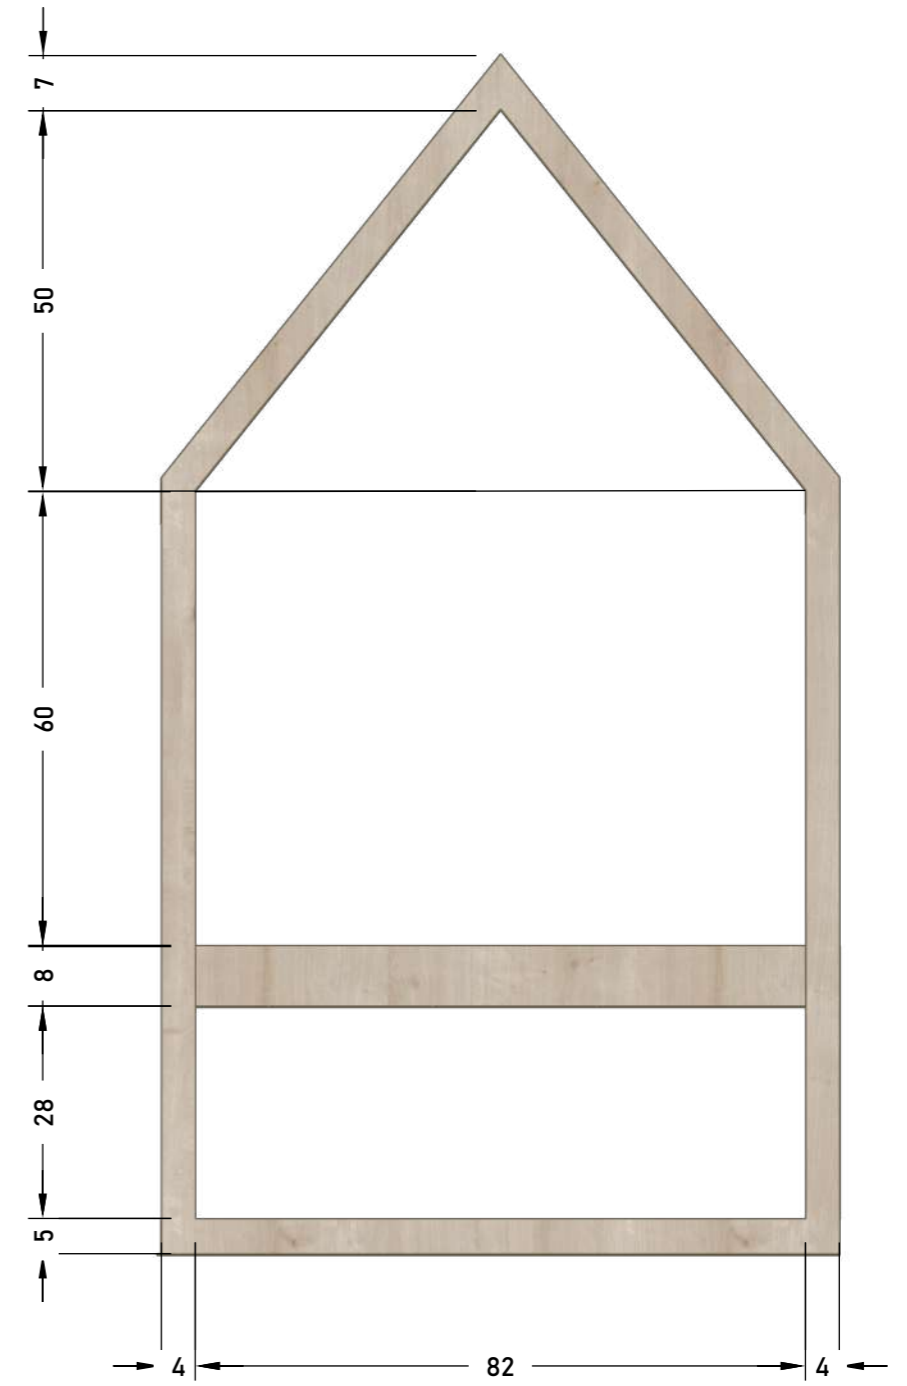

LED RASVJETA

LED RASVJETA

LED RASVJETA

*VARIJANTA 2 bez klupice/ ardinjere na strani TV-a:
 dodati element/ank 120x60x110, dvije fronte s unutarnje strane - PRIKAZAN U VIZUALIZACIJAMA

• ARDINJERA NA DRUGOJ STRANI IDENTINA SAMO SU BILJKE DO KRAJA DESNO