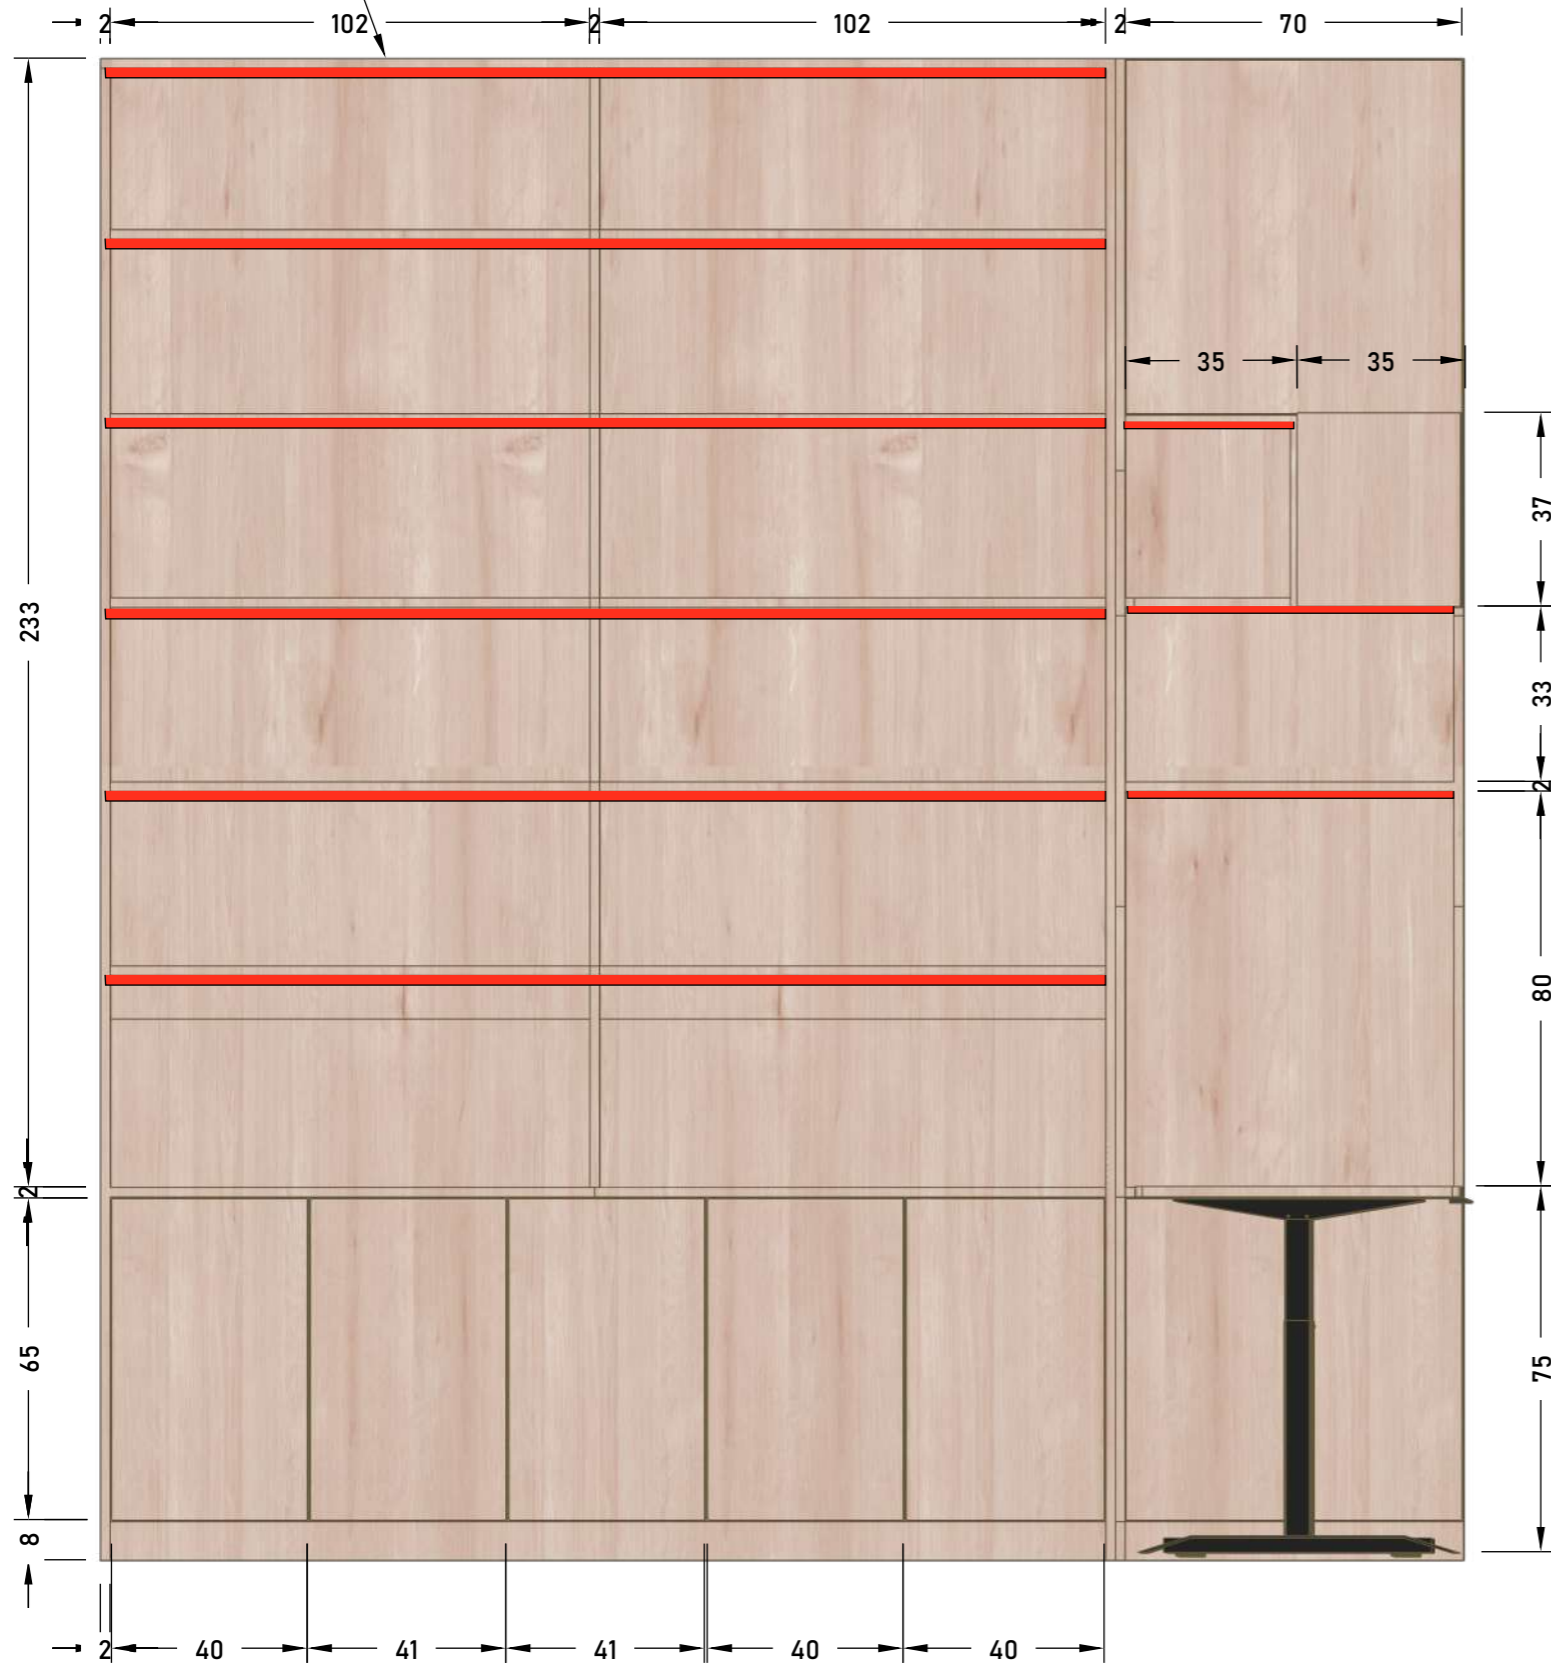

*smještaj polica, tip izvlačnih košara i sl. u dogovoru klijent - stolar

VISINU PRILAGODITI VISINI
BOKA KUTNE GARNITURE,
METALNO POSTOLJE MOŽE
IMATI DRUGAČIJE DIMENZIJE
PO PRIJEDLOGU STOLARA

POLIČAR,
6X1,8 + 6X33

LED RASVJETA

LED RASVJETA

LED RASVJETA

*VARIJANTA 2 bez klupice/ ardinjere na strani TV-a:
 dodati element/ank 120x60x110, dvije fronte s unutarnje strane - PRIKAZAN U VIZUALIZACIJAMA

• ARDINJERA NA DRUGOJ STRANI IDENTINA SAMO SU BILJKE DO KRAJA DESNO