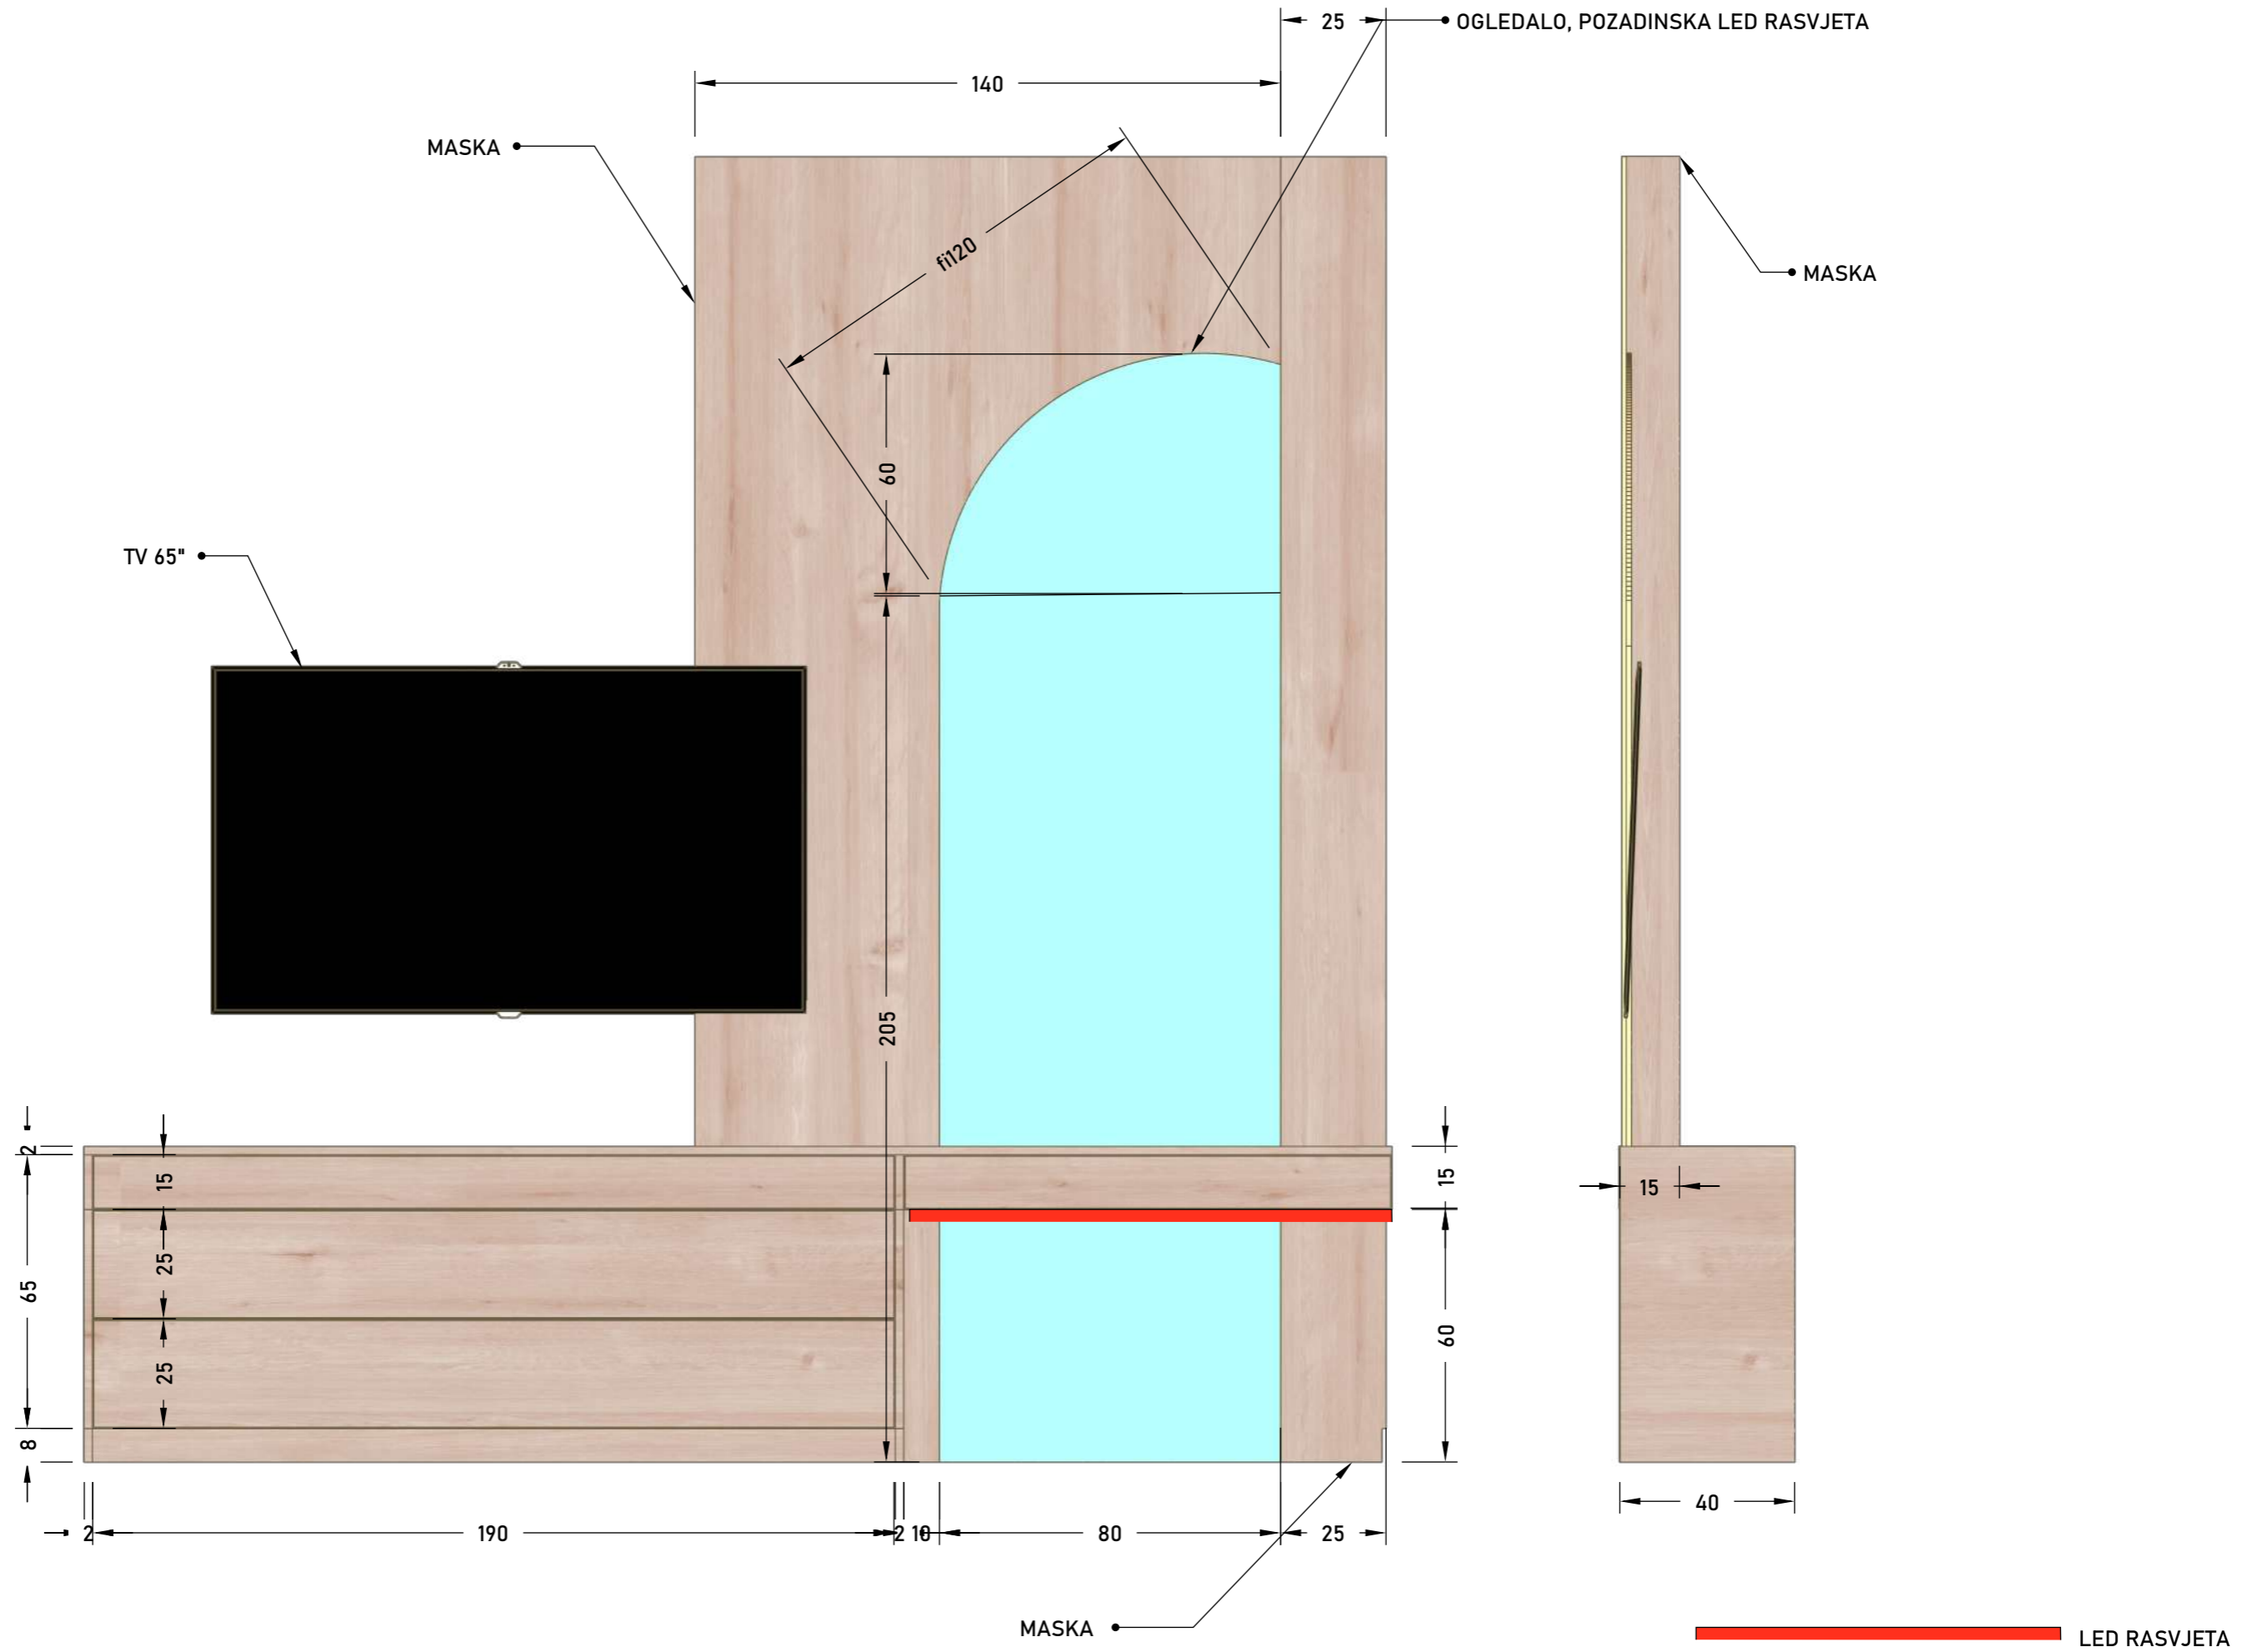

LED RASVJETA

LED RASVJETA

LED RASVJETA

*VARIJANTA 2 bez klupice/ ardinjere na strani TV-a:
 dodati element/ank 120x60x110, dvije fronte s unutarnje strane - PRIKAZAN U VIZUALIZACIJAMA

• ARDINJERA NA DRUGOJ STRANI IDENTINA SAMO SU BILJKE DO KRAJA DESNO