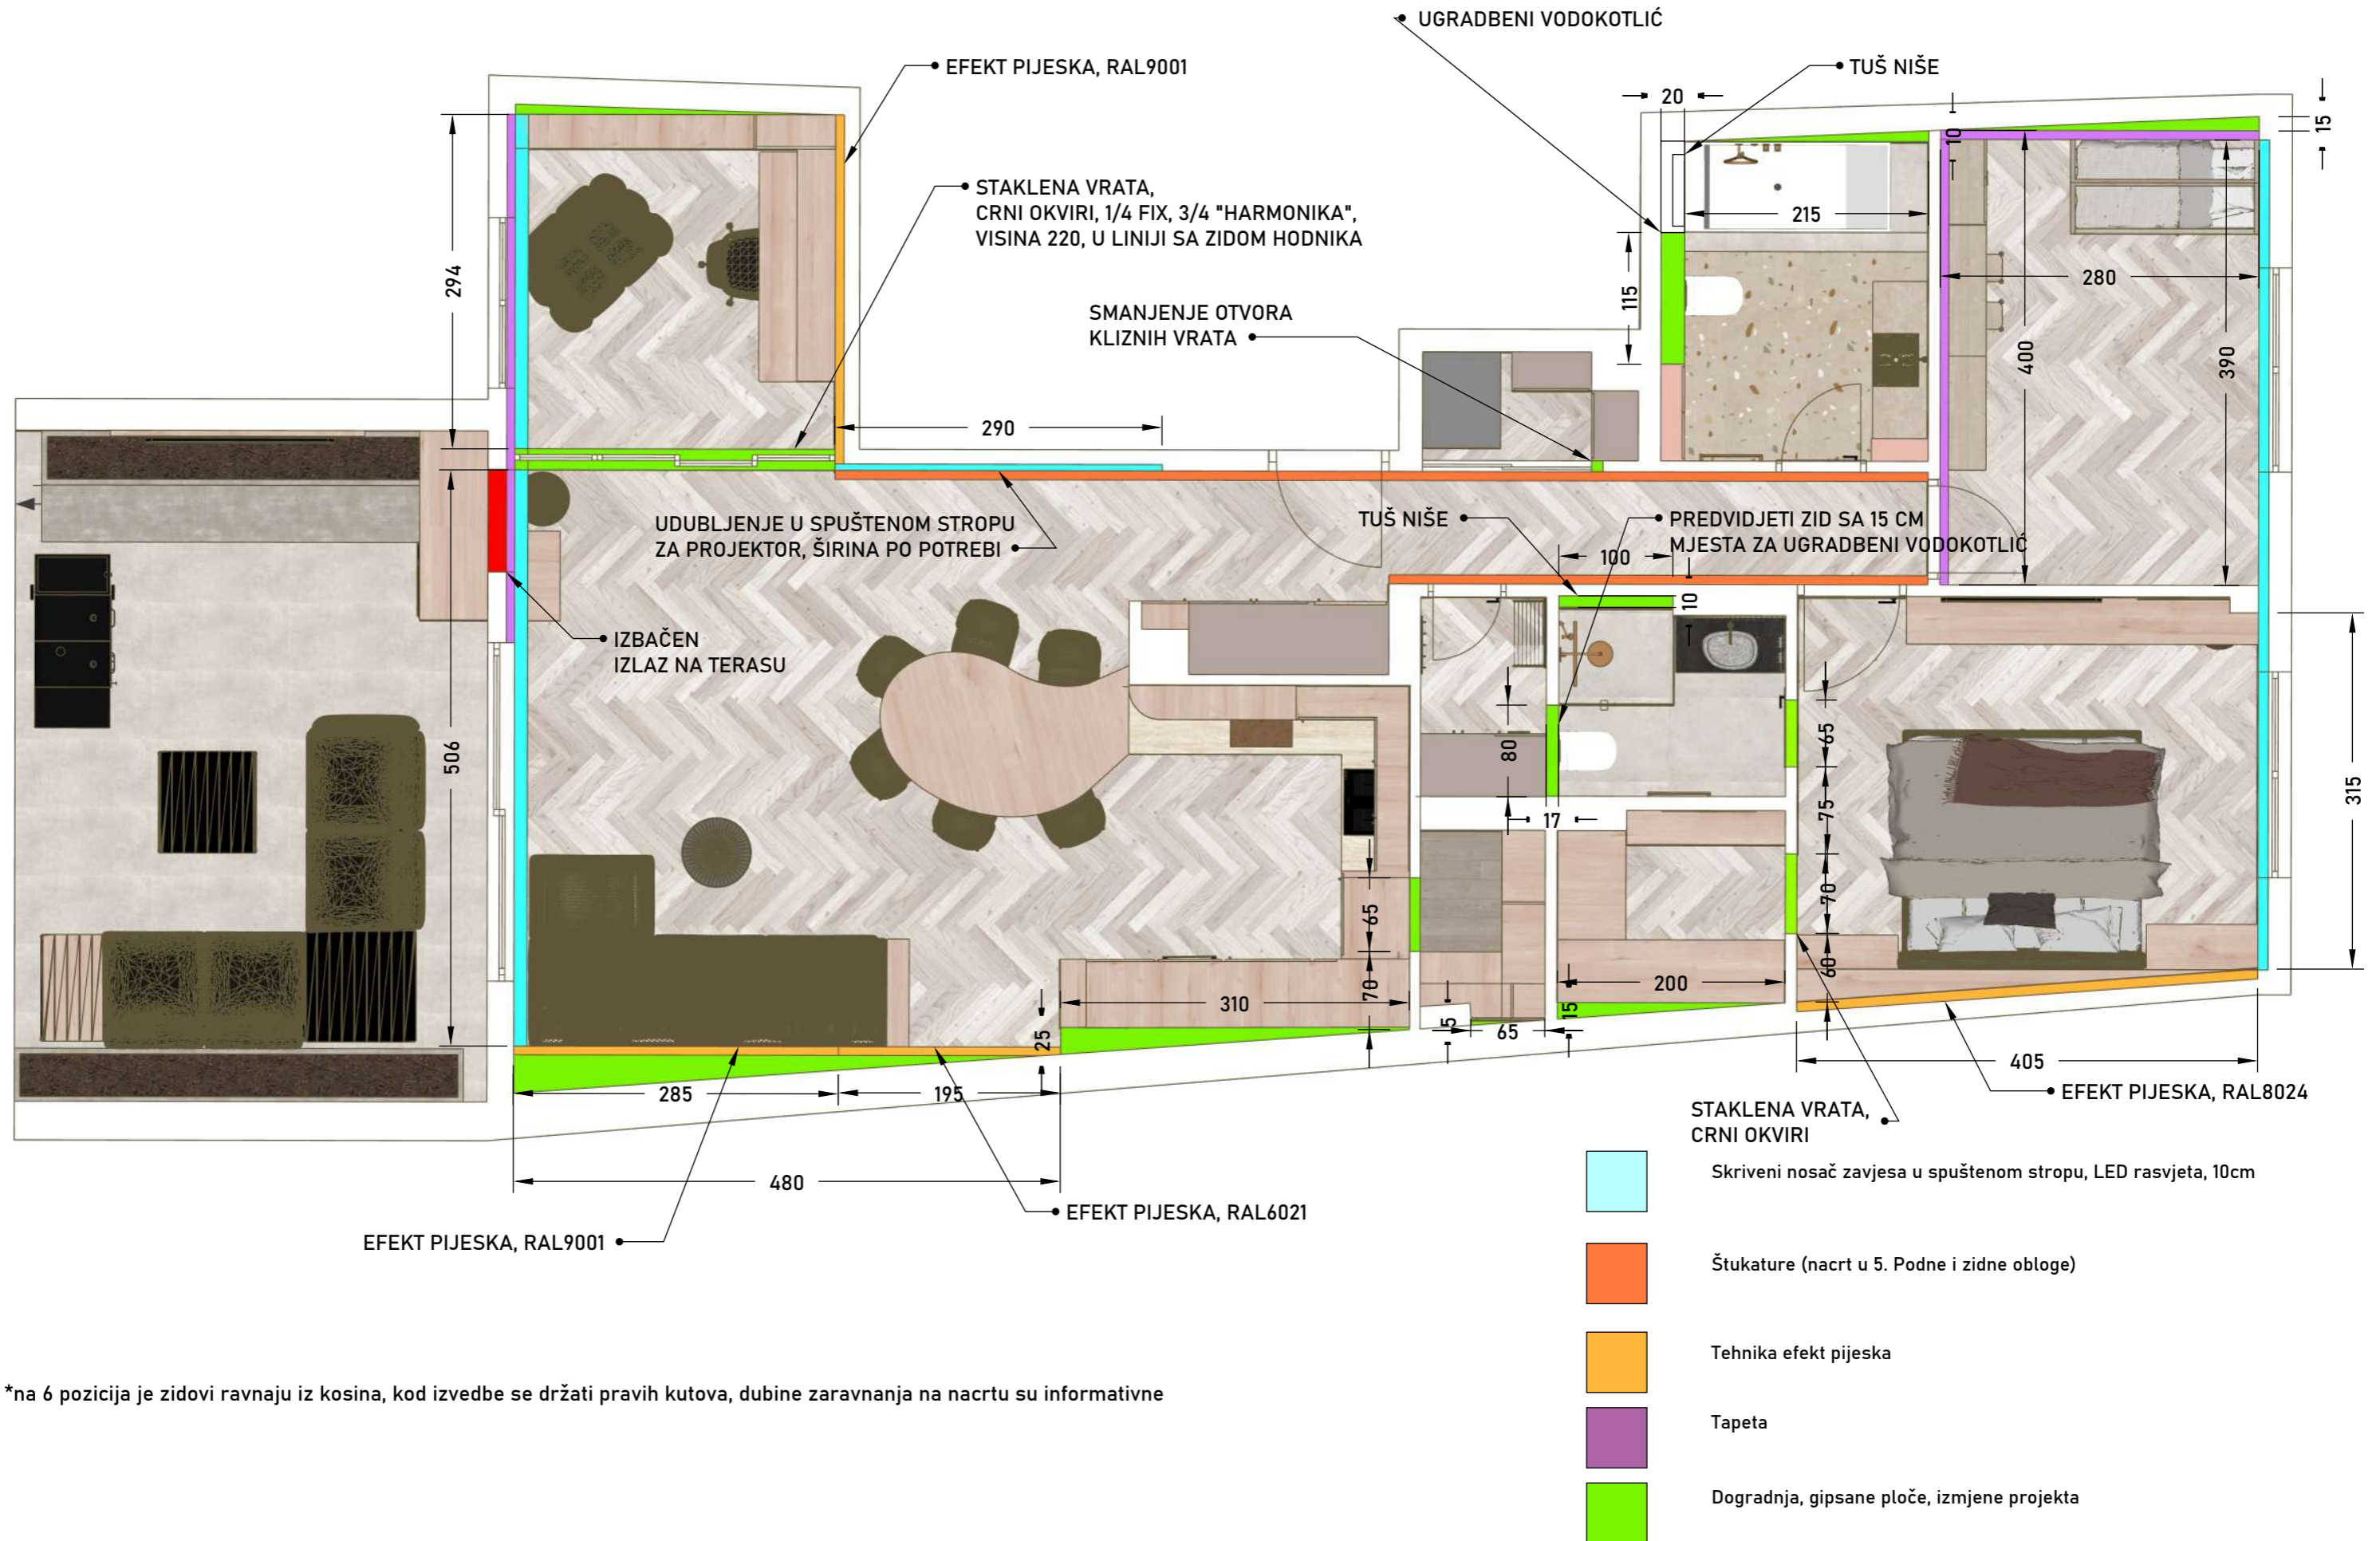

04. NACRTI, MATERIJALI I DETALJI
NAMJEŠTAJA NA MJERU

05. ZIDNE OBLOGE

NAPOMENE

*Predmetni projekt unatoč detaljnoj razradi (obim usluga ovisi o investitoru) predstavlja isključivo ideju uređenja interijera, Izrađivač ne odgovara za eventualne greške prilikom izvođenja radova, izvođač na terenu provjerava sve navedeno u projektu.

01. TLOCRTNO RJEŠENJE

*na 6 pozicija je zidovi ravnaju iz kosina, kod izvedbe se držati pravih kutova, dubine zaravnanja na nacrtu su informativne

02. VIZUALIZACIJE

03. POPIS TIPSKOG NAMJEŠTAJA I RASVJETE