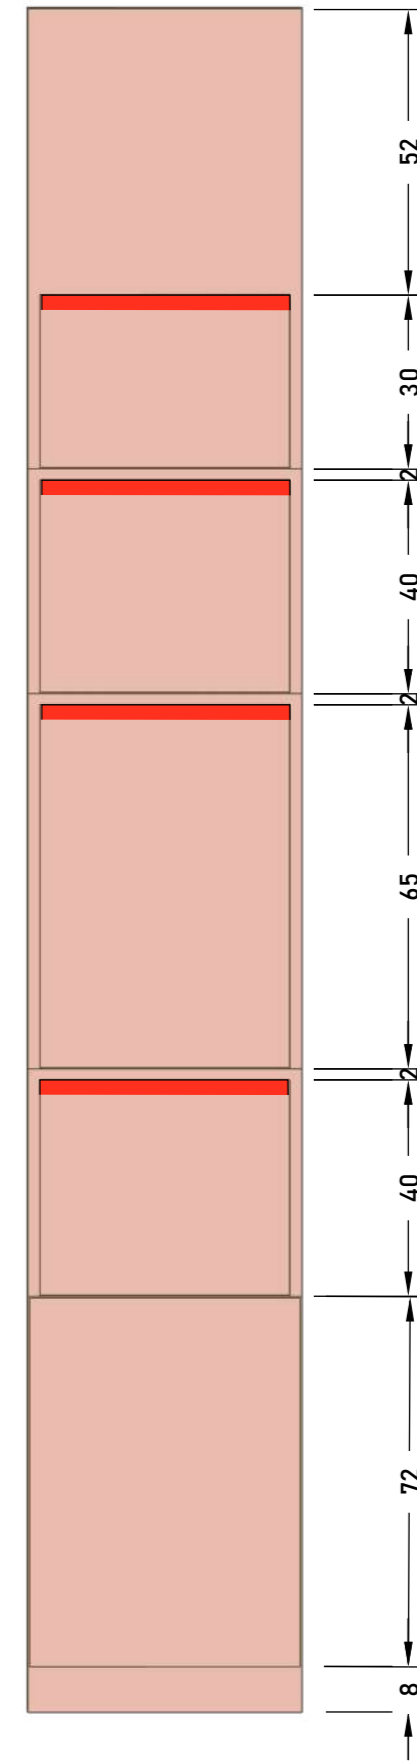

01. TLOCRTNO RJEŠENJE

*na 6 pozicija je zidovi ravnaju iz kosina, kod izvedbe se držati pravih kutova, dubine zaravnanja na nacrtu su informativne

02. VIZUALIZACIJE

03. POPIS TIPSKOG NAMJEŠTAJA I RASVJETE

04. NACRTI, MATERIJALI I DETALJI NAMJEŠTAJA NA MJERU

NACRTI

*smještaj polica, tip izvlačnih košara i sl. u dogovoru klijent - stolar

*smještaj polica, tip izvlačnih košara i sl. u dogovoru klijent - stolar

*smještaj polica, tip izvlačnih košara i sl. u dogovoru klijent - stolar

VISINU PRILAGODITI VISINI
BOKA KUTNE GARNITURE,
METALNO POSTOLJE MOŽE
IMATI DRUGAČIJE DIMENZIJE
PO PRIJEDLOGU STOLARA

POLIČAR,
6X1,8 + 6X33

LED RASVJETA

LED RASVJETA

LED RASVJETA

*VARIJANTA 2 bez klupice/ ardinjere na strani TV-a:
 dodati element/ank 120x60x110, dvije fronte s unutarnje strane - PRIKAZAN U VIZUALIZACIJAMA

• ARDINJERA NA DRUGOJ STRANI IDENTINA SAMO SU BILJKE DO KRAJA DESNO