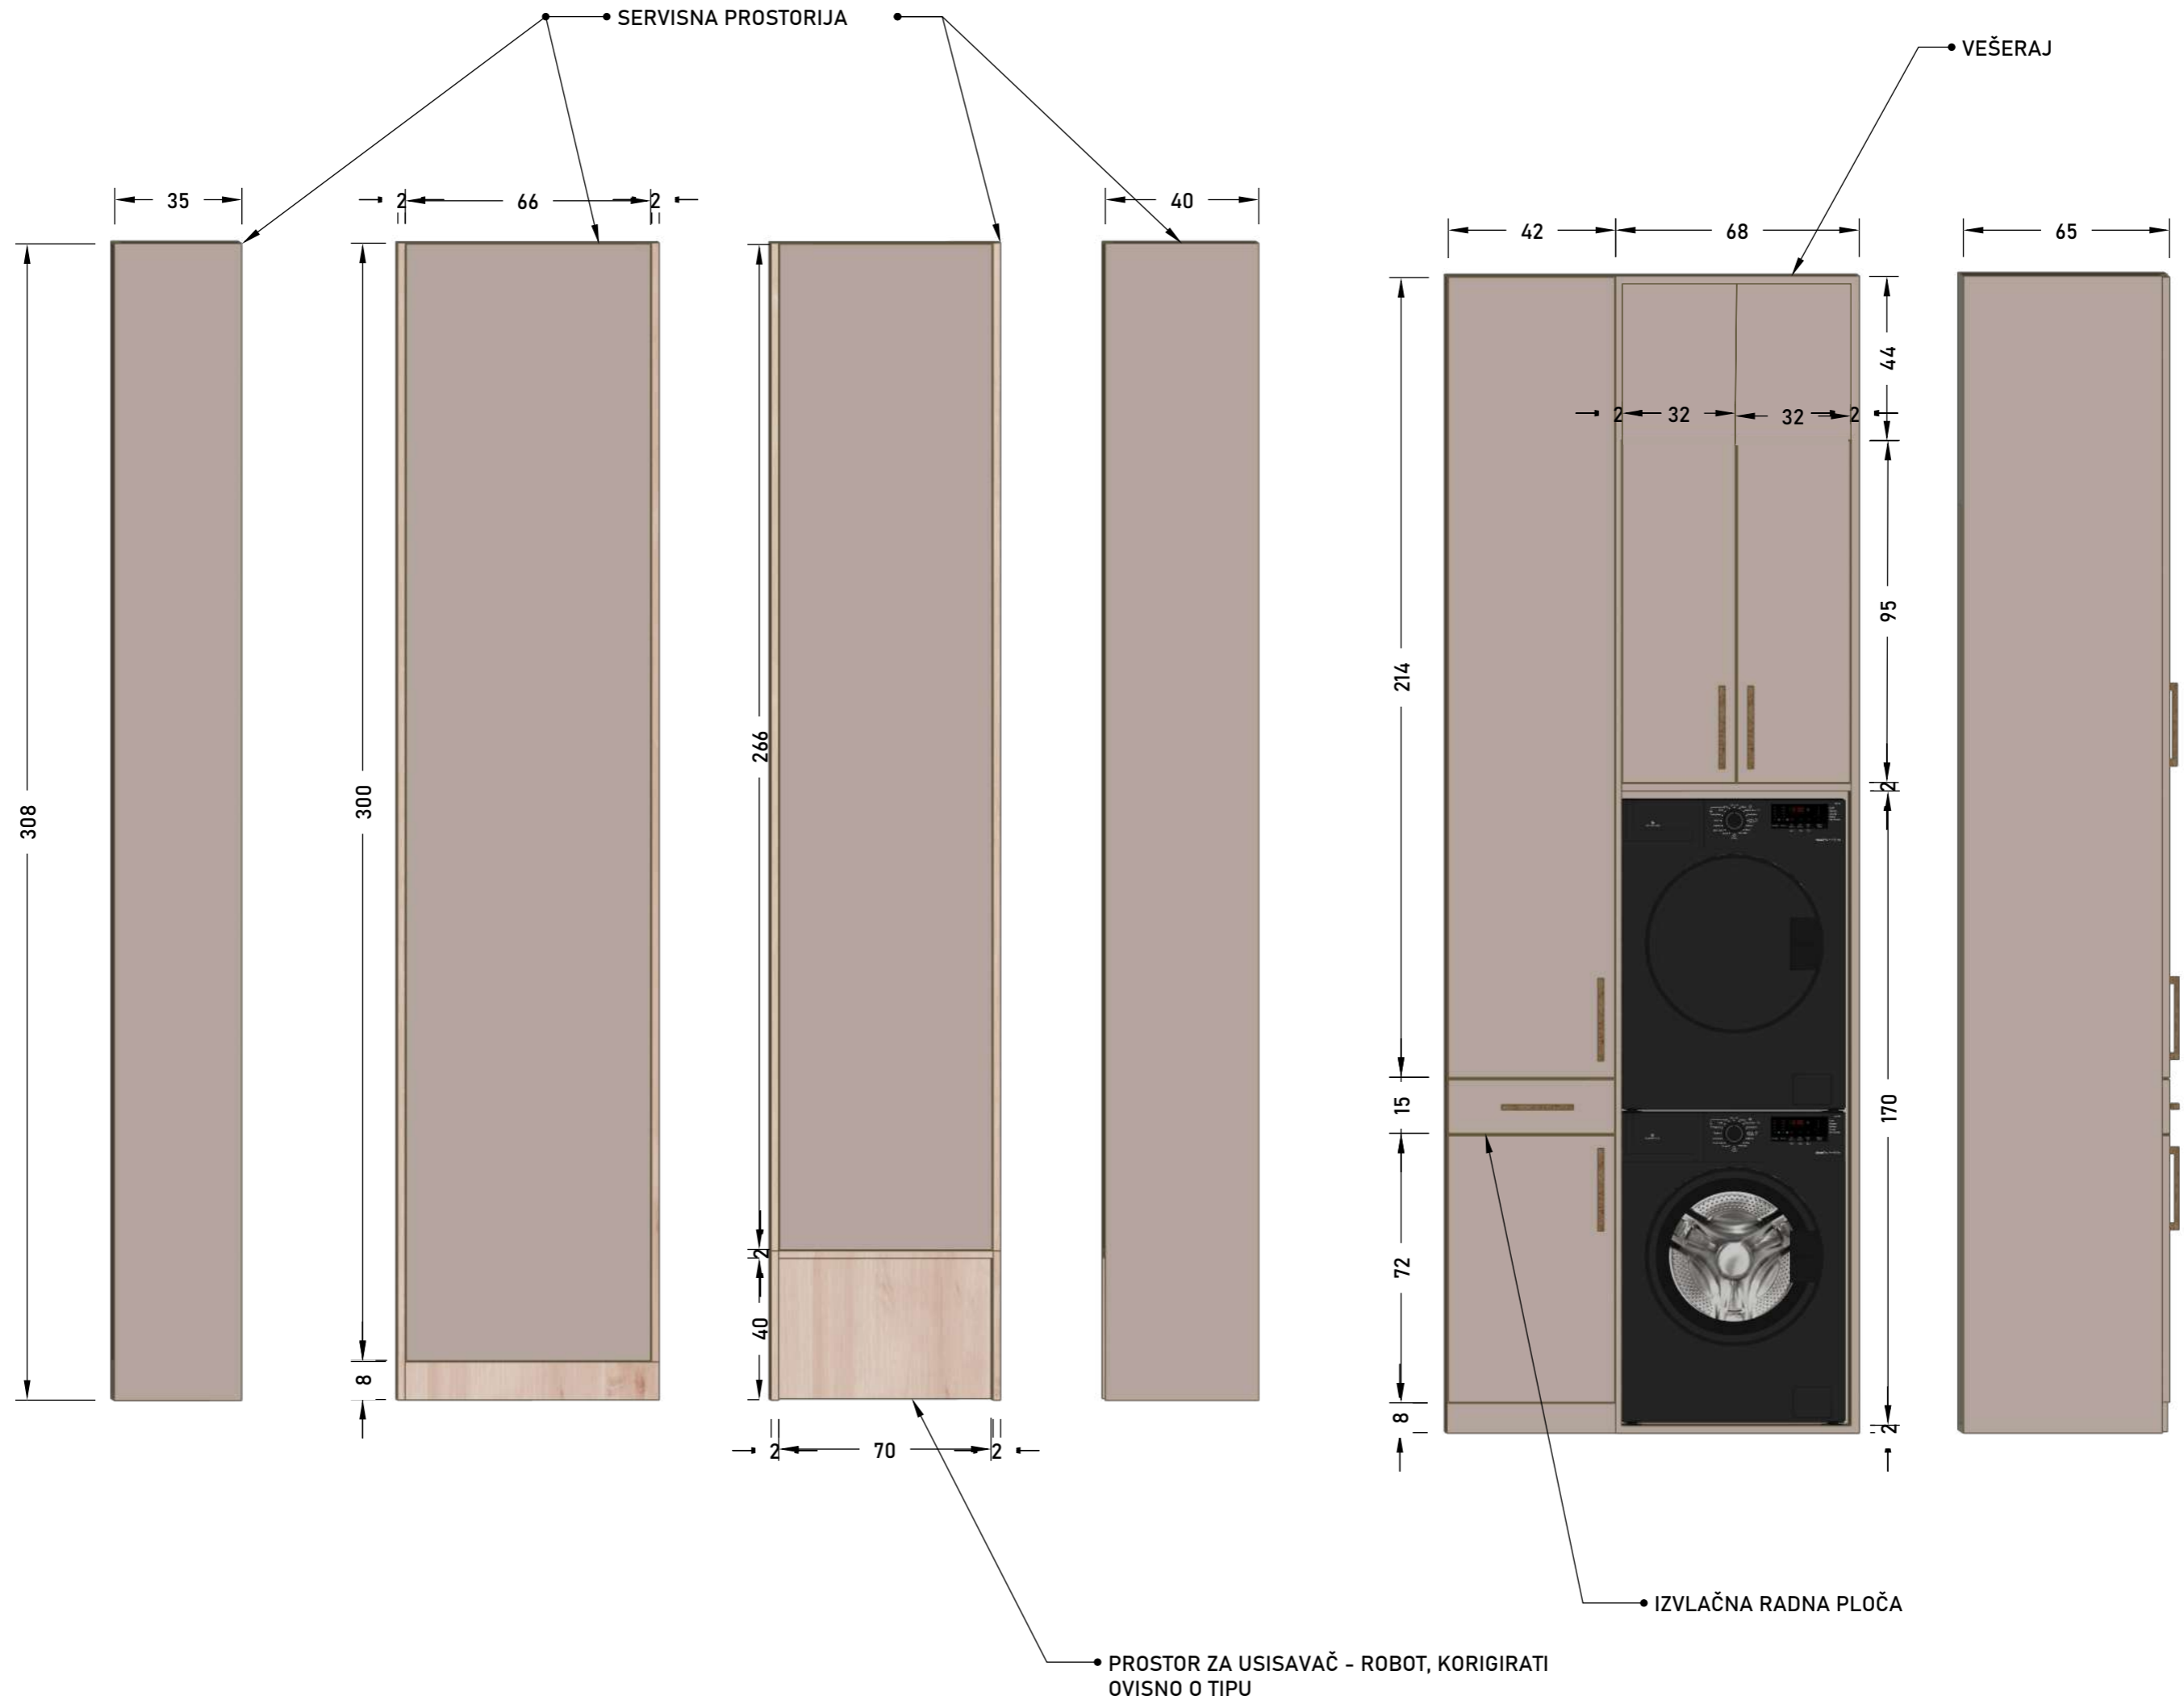

*smještaj polica, tip izvlačnih košara i sl. u dogovoru klijent - stolar

VISINU PRILAGODITI VISINI
BOKA KUTNE GARNITURE,
METALNO POSTOLJE MOŽE
IMATI DRUGAČIJE DIMENZIJE
PO PRIJEDLOGU STOLARA

POLIČAR,
6X1,8 + 6X33

LED RASVJETA

LED RASVJETA

LED RASVJETA

*VARIJANTA 2 bez klupice/ ardinjere na strani TV-a:
 dodati element/ank 120x60x110, dvije fronte s unutarnje strane - PRIKAZAN U VIZUALIZACIJAMA

• ARDINJERA NA DRUGOJ STRANI IDENTINA SAMO SU BILJKE DO KRAJA DESNO