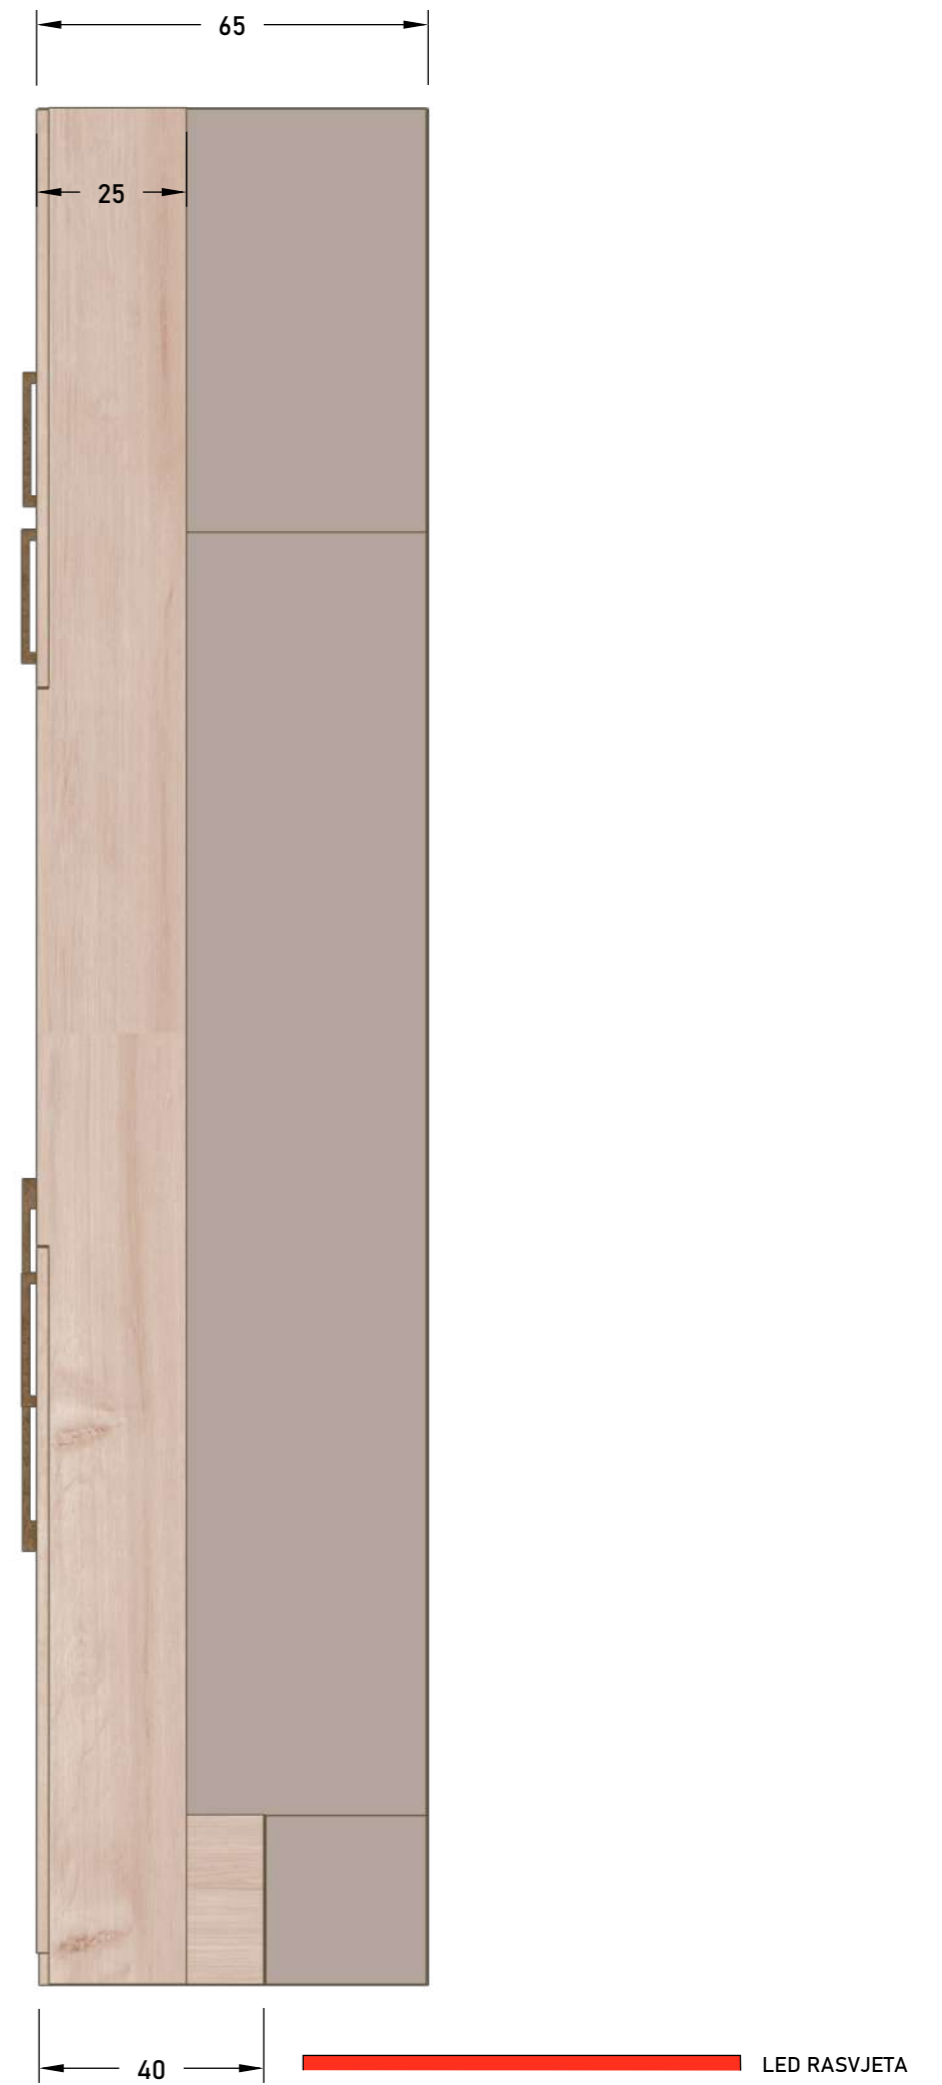

*smještaj polica, tip izvlačnih košara i sl. u dogovoru klijent - stolar

VISINU PRILAGODITI VISINI
BOKA KUTNE GARNITURE,
METALNO POSTOLJE MOŽE
IMATI DRUGAČIJE DIMENZIJE
PO PRIJEDLOGU STOLARA

POLIČAR,
6X1,8 + 6X33

LED RASVJETA

LED RASVJETA

LED RASVJETA

*VARIJANTA 2 bez klupice/ ardinjere na strani TV-a:
 dodati element/ank 120x60x110, dvije fronte s unutarnje strane - PRIKAZAN U VIZUALIZACIJAMA

• ARDINJERA NA DRUGOJ STRANI IDENTINA SAMO SU BILJKE DO KRAJA DESNO