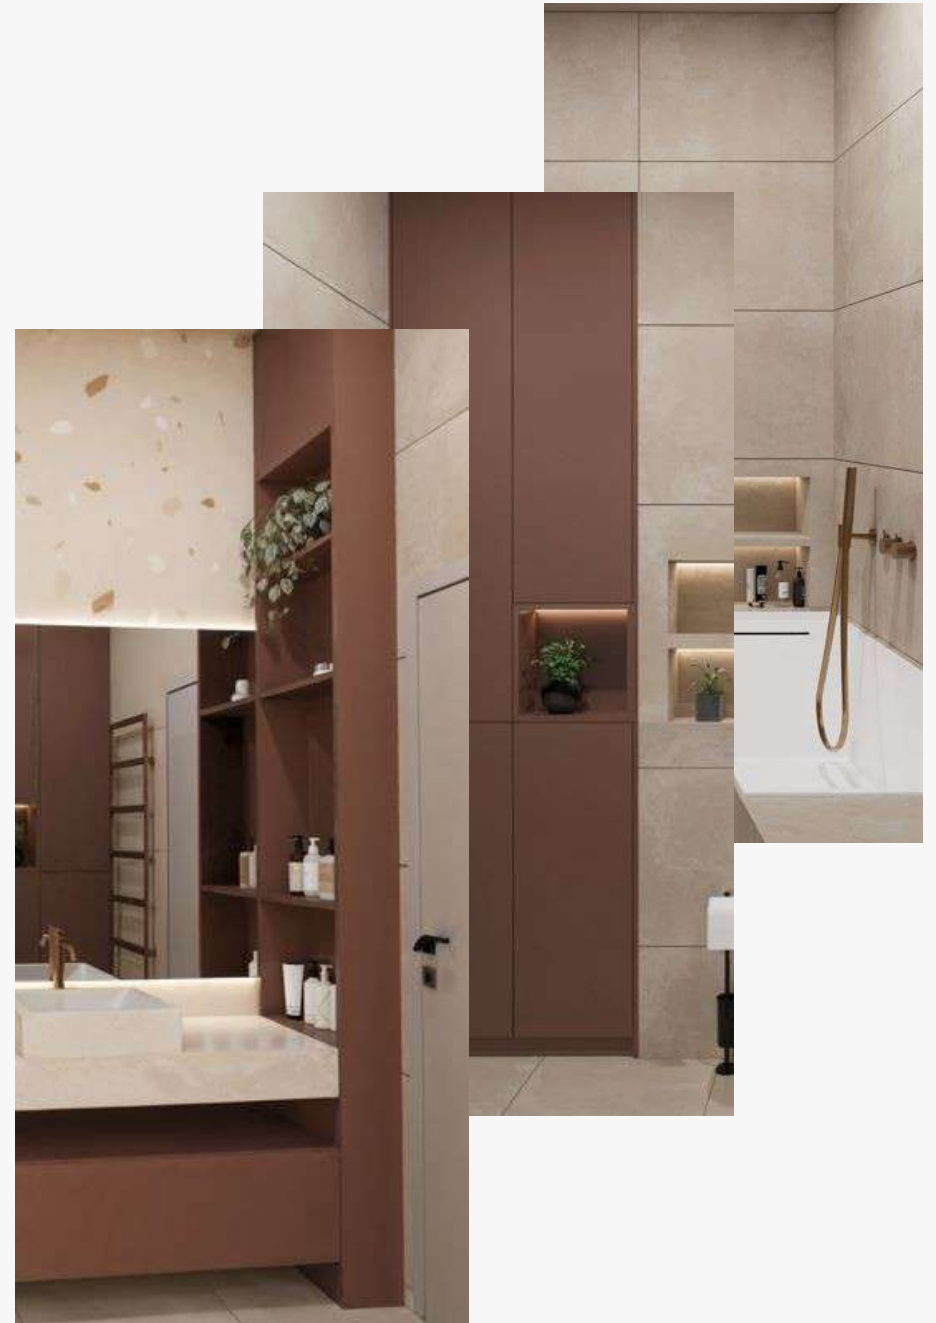

OGLEDALO NA MJERU, POZADINSKA LED RASVJETA

TIPKALO ZA WC BRONCA

UMIVAONIK KAVE HOME,

<https://kavehome.com/hr/en/p/delina-countertop-washbasin-in-white-terrazzo-40-x-45-cm>

UGRADBENA KADA

ŠPINA BRONCA

TUŠ BRONCA