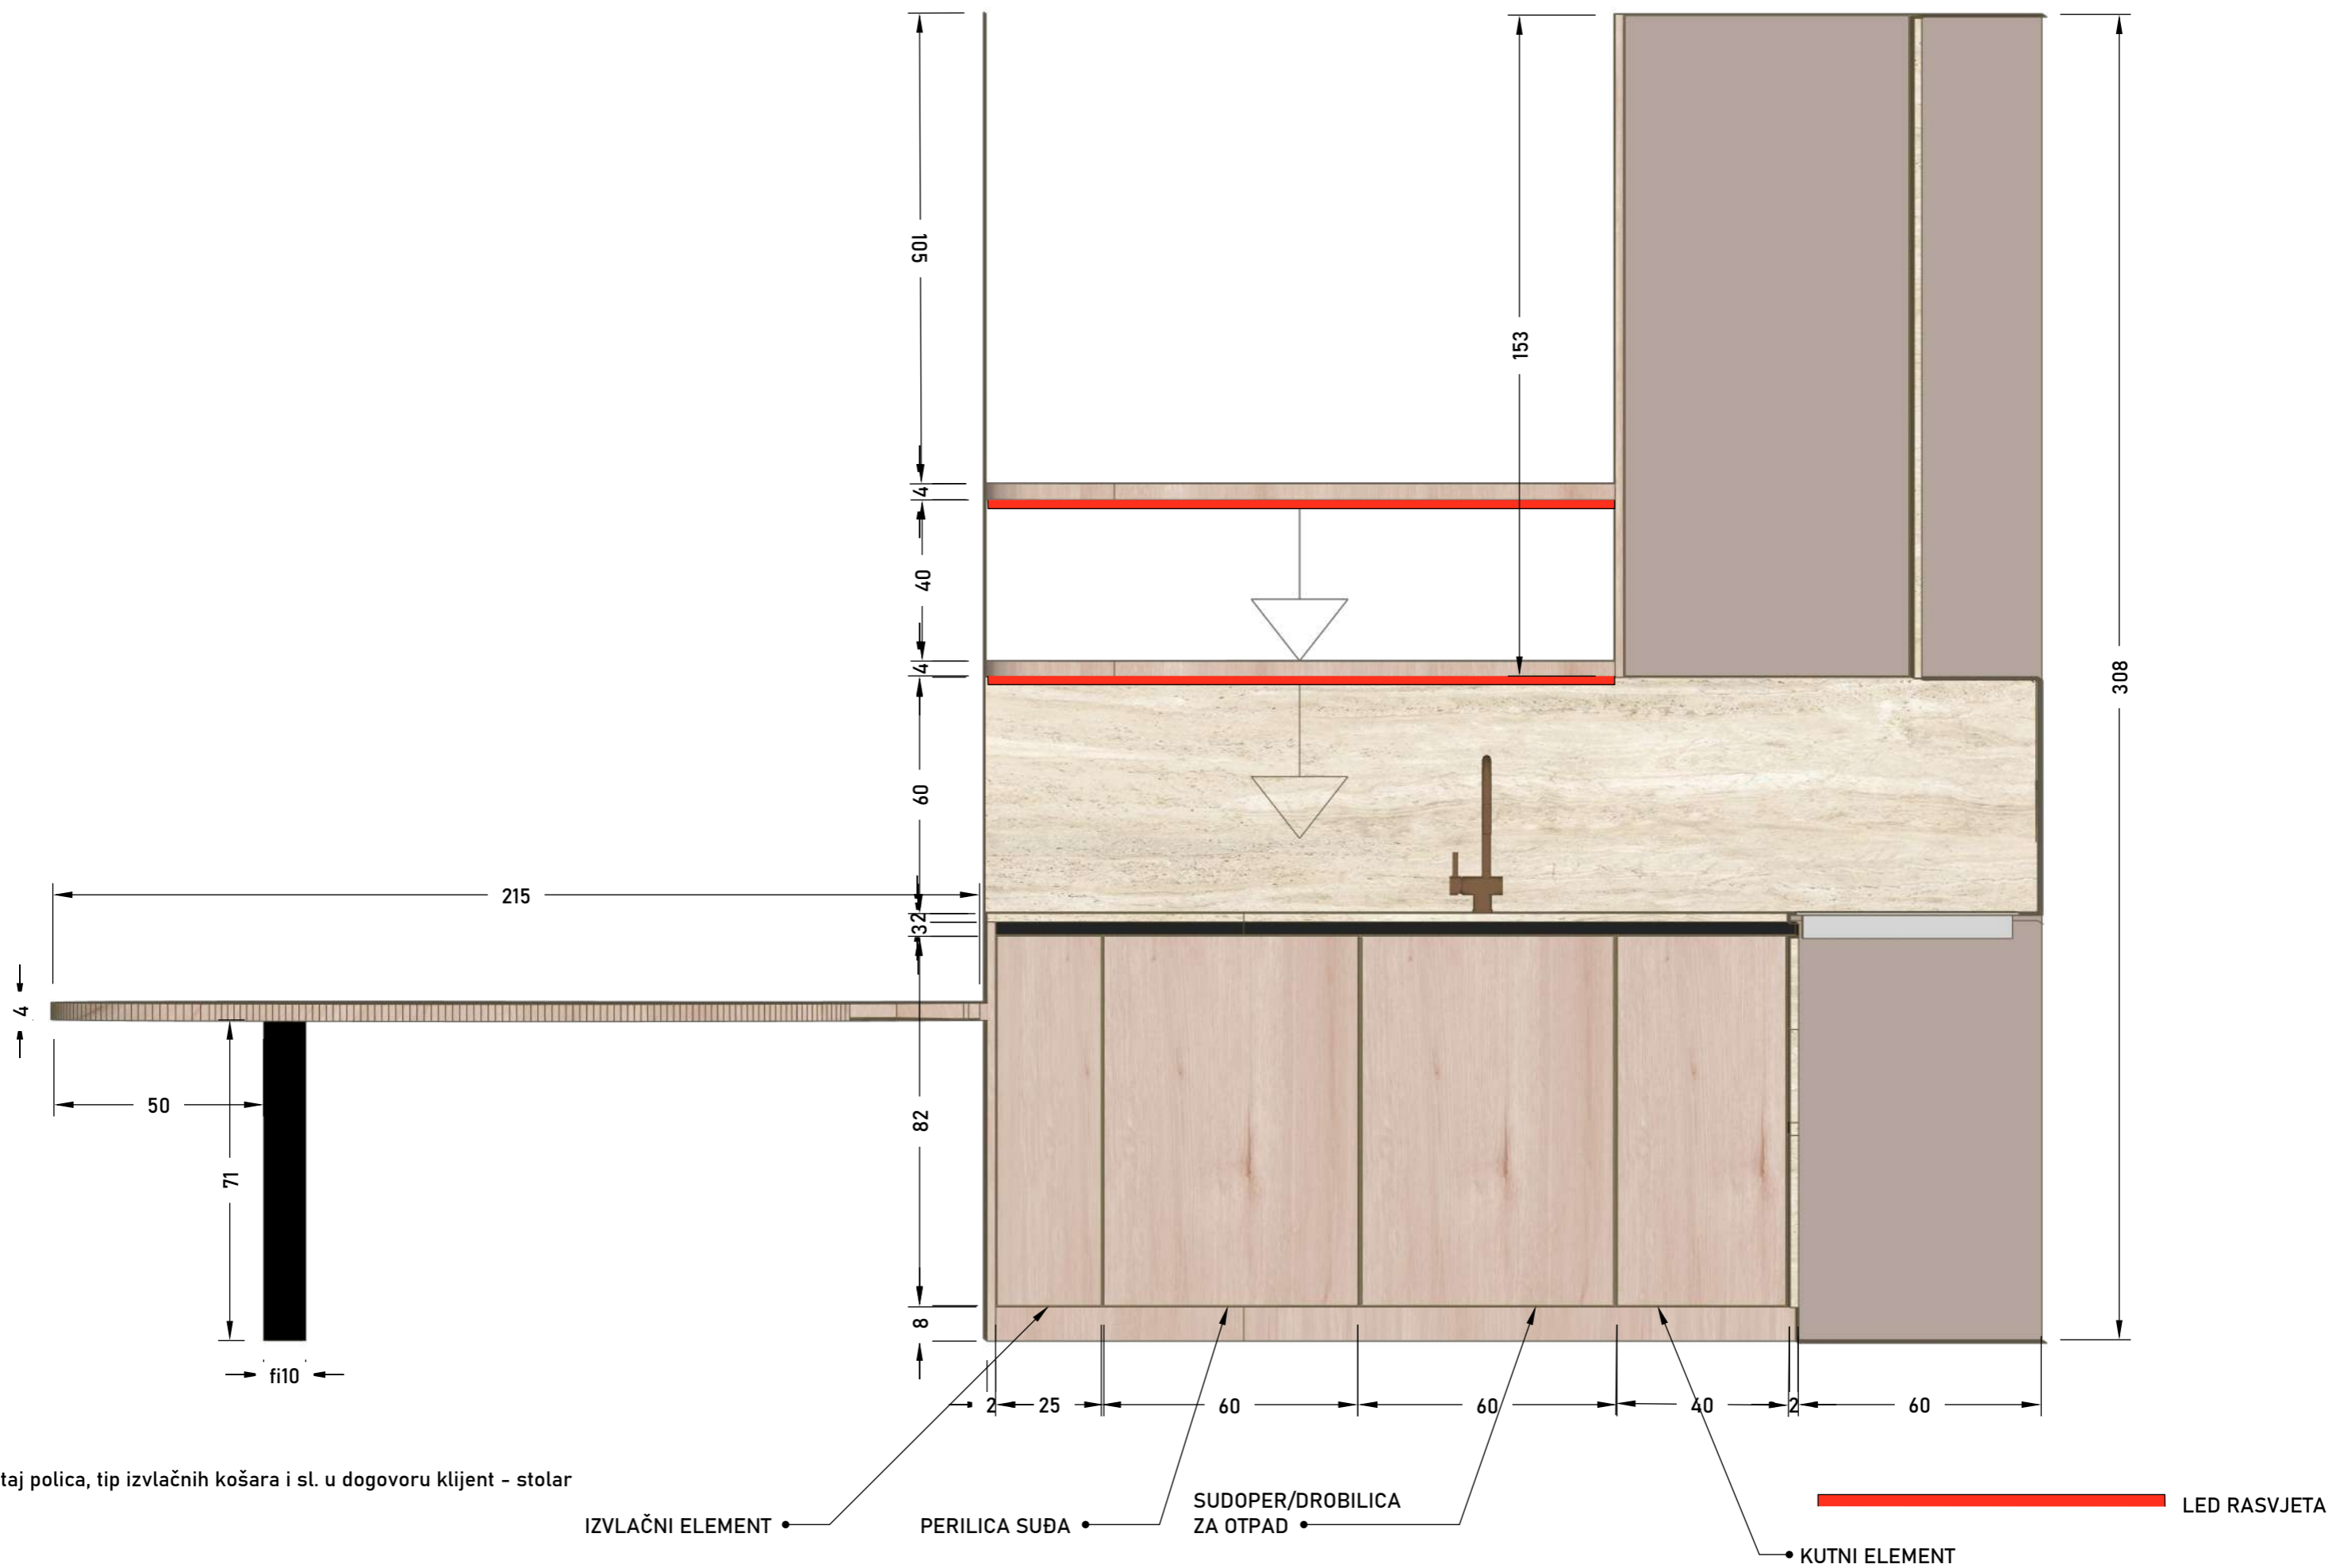

*smještaj polica, tip izvlačnih košara i sl. u dogovoru klijent - stolar