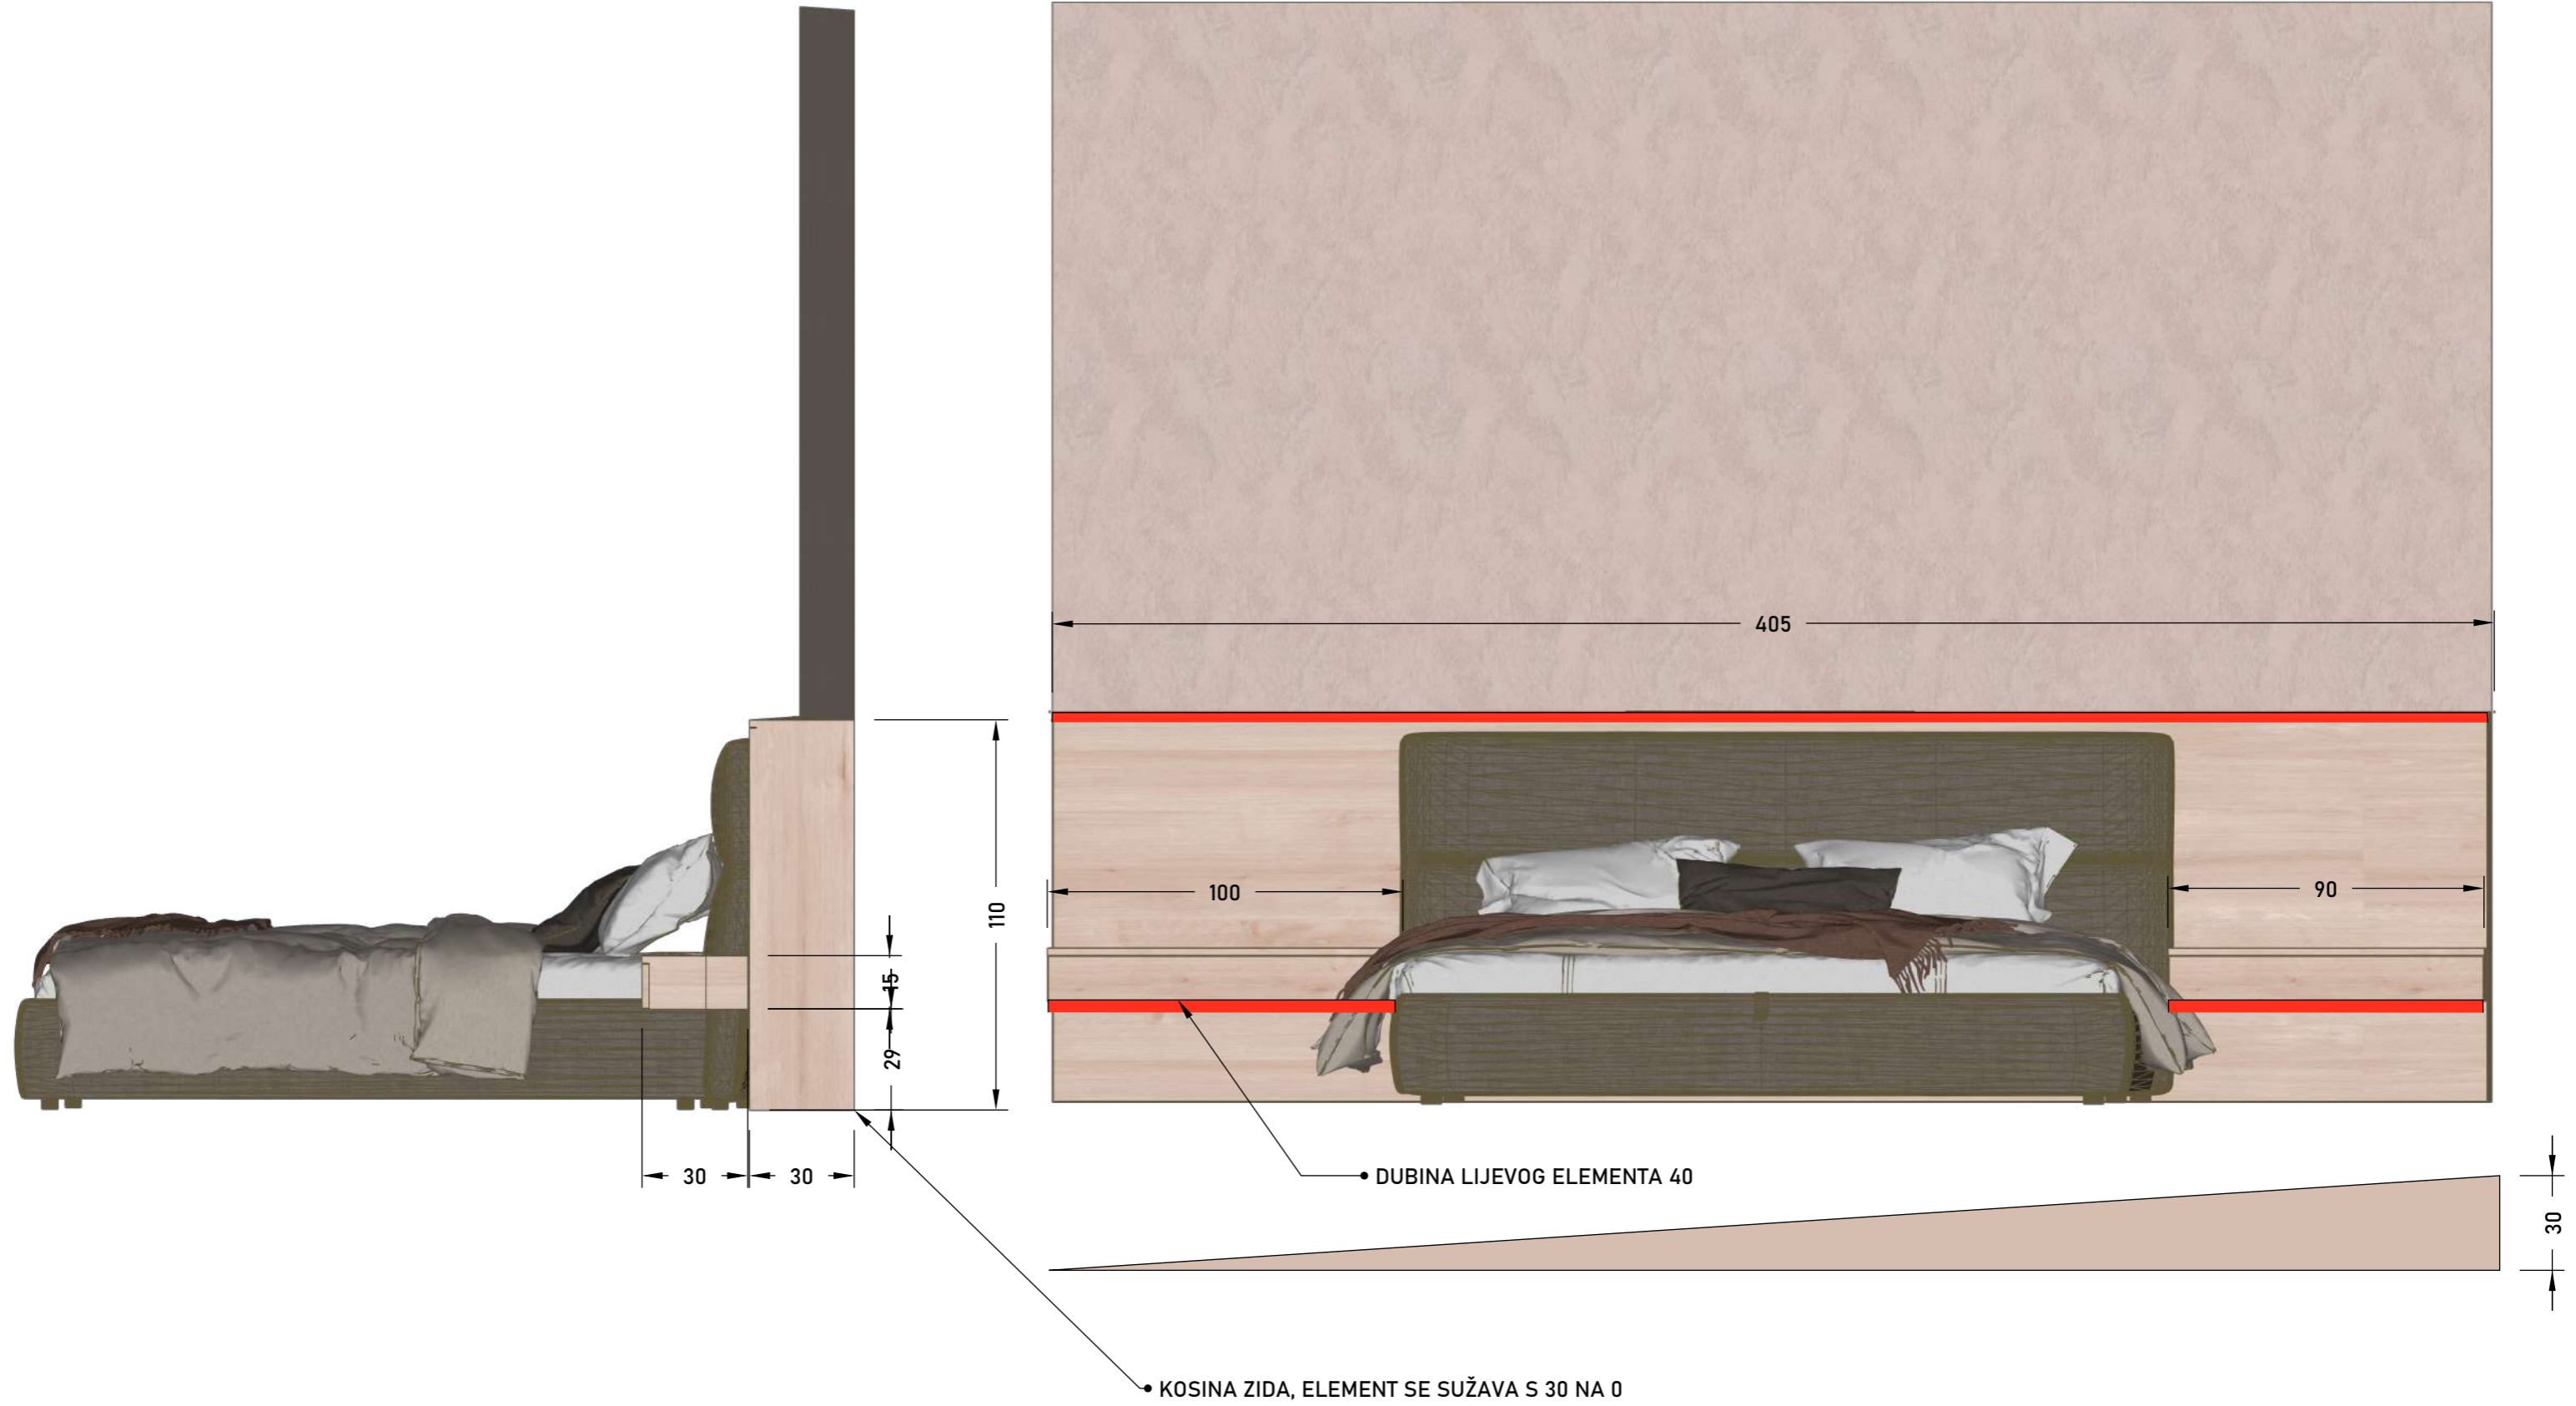

*smještaj polica, tip izvlačnih košara i sl. u dogovoru klijent - stolar

VISINU PRILAGODITI VISINI
BOKA KUTNE GARNITURE,
METALNO POSTOLJE MOŽE
IMATI DRUGAČIJE DIMENZIJE
PO PRIJEDLOGU STOLARA

POLIČAR,
6X1,8 + 6X33

LED RASVJETA

LED RASVJETA

LED RASVJETA

*VARIJANTA 2 bez klupice/ ardinjere na strani TV-a:
 dodati element/ank 120x60x110, dvije fronte s unutarnje strane - PRIKAZAN U VIZUALIZACIJAMA

• ARDINJERA NA DRUGOJ STRANI IDENTINA SAMO SU BILJKE DO KRAJA DESNO