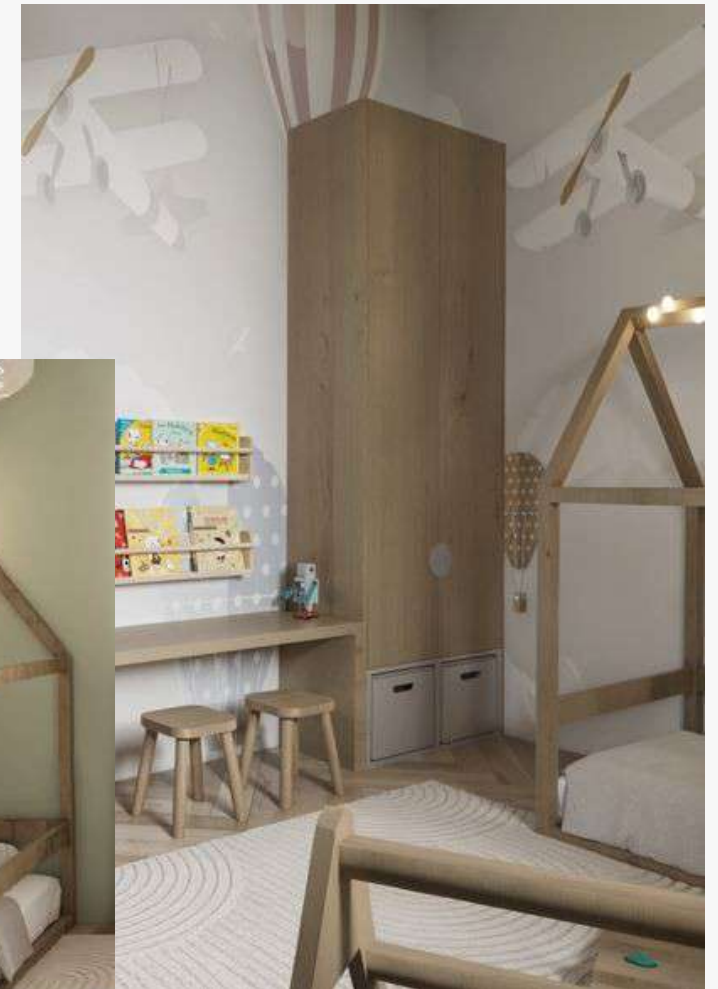

NACRTI I, DJEČJA SOBA

FRONTE:

Davenport hrast svijetli natur Feelwood <https://www.elgrad.hr/proizvod/h3359-st32-oi/>

Kašmir siva <https://www.elgrad.hr/proizvod/u702-st9-oi/>

KREVET MASIV, LAKIRAN U TON DAVENPORT HRASTA